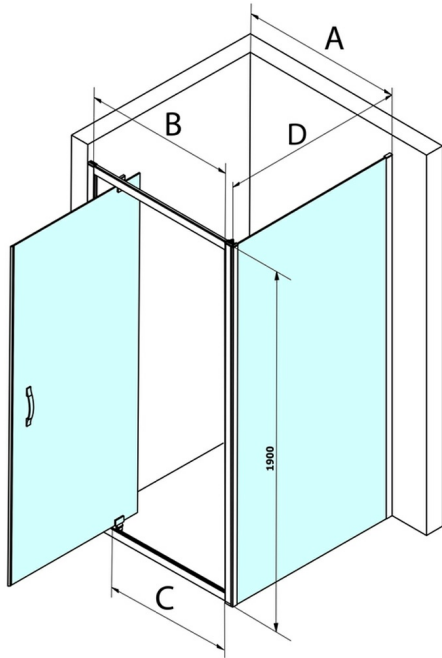

Objednací kód: GS4375

Rozměry

Šířka: 750 mm
Výška: 1900 mm

Parametry

Záruka: 3 roky

Technický list

MODEL	A	B	C
GS1110	980-1020	430	400
GS1111	1080-1120	480	435
GS1112	1180-1220	530	485
GS1113	1280-1320	580	535
GS1114	1380-1420	630	585
GS4210	980-1020	430	400
GS4211	1080-1120	480	435
GS4212	1180-1220	530	485
GS4213	1280-1320	580	535
GS4214	1380-1420	630	585

MODEL	D
GS3170	680-700
GS3175	730-750
GS3180	780-800
GS3190	880-900
GS3110	980-1000
GS4370	680-700
GS4375	730-750
GS4380	780-800
GS4390	880-900
GS4310	980-1000

MODEL	A	B	C
GS1279	780-820	670	580
GS1296	880-920	770	680
GS3888	780-820	670	580
GS3899	880-920	770	680