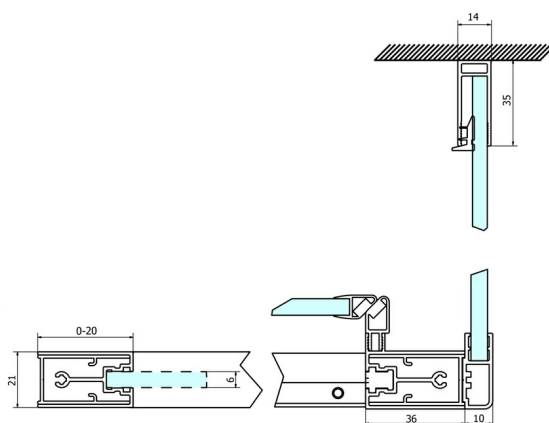

Objednací kód: GS4375

Rozměry

Šířka: 750 mm
Výška: 1900 mm

Parametry

Záruka: 3 roky

Technický list

MODEL	A	B	C
GS1110	980-1020	430	400
GS1111	1080-1120	480	435
GS1112	1180-1220	530	485
GS1113	1280-1320	580	535
GS1114	1380-1420	630	585
GS4210	980-1020	430	400
GS4211	1080-1120	480	435
GS4212	1180-1220	530	485
GS4213	1280-1320	580	535
GS4214	1380-1420	630	585

MODEL	D
GS3170	680-700
GS3175	730-750
GS3180	780-800
GS3190	880-900
GS3110	980-1000
GS4370	680-700
GS4375	730-750
GS4380	780-800
GS4390	880-900
GS4310	980-1000

MODEL	A	B	C
GS1279	780-820	670	580
GS1296	880-920	770	680
GS3888	780-820	670	580
GS3899	880-920	770	680

MODEL	D
GS3170	680-700
GS3175	730-750
GS3180	780-800
GS3190	880-900
GS3110	980-1000
GS4370	680-700
GS4375	730-750
GS4380	780-800
GS4390	880-900
GS4310	980-1000