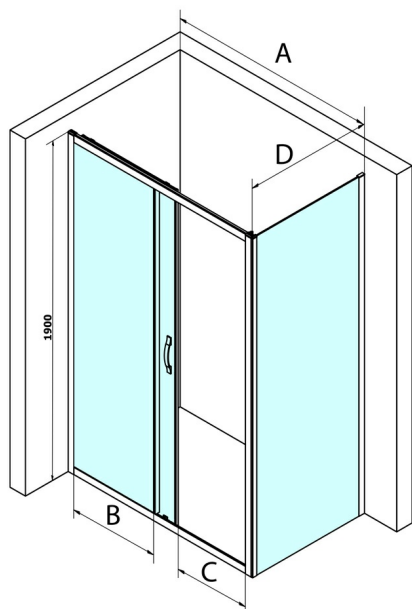

Objednací kód: GS4375

Rozměry

Šířka: 750 mm
Výška: 1900 mm

Parametry

Záruka: 3 roky

Technický list

MODEL	A	B	C
GS1110	980-1020	430	400
GS1111	1080-1120	480	435
GS1112	1180-1220	530	485
GS1113	1280-1320	580	535
GS1114	1380-1420	630	585
GS4210	980-1020	430	400
GS4211	1080-1120	480	435
GS4212	1180-1220	530	485
GS4213	1280-1320	580	535
GS4214	1380-1420	630	585

MODEL	D
GS3170	680-700
GS3175	730-750
GS3180	780-800
GS3190	880-900
GS3110	980-1000
GS4370	680-700
GS4375	730-750
GS4380	780-800
GS4390	880-900
GS4310	980-1000

MODEL	A	B	C
GS1279	780-820	670	580
GS1296	880-920	770	680
GS3888	780-820	670	580
GS3899	880-920	770	680