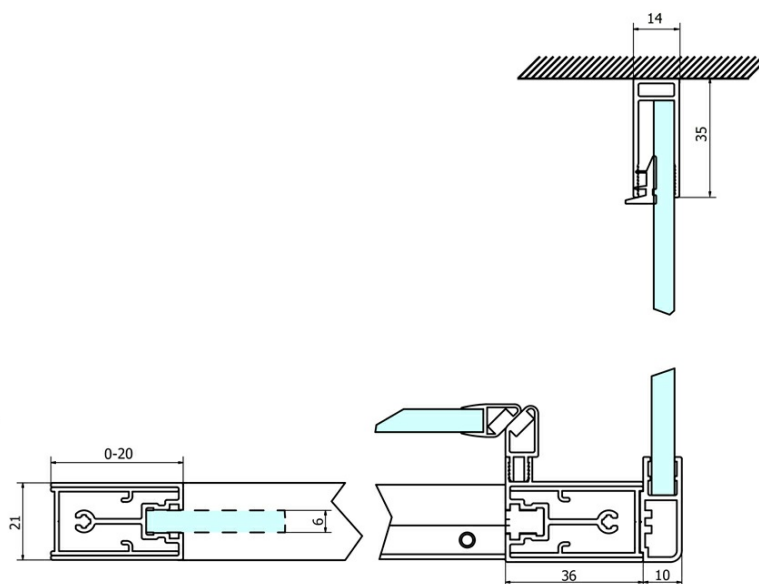

Objednací kód: GS4370

Základní informace

Značka: Gelco
Série: SIGMA SIMPLY

Rozměry

Šířka: 700 mm
Výška: 1900 mm

Parametry

Barva profilu: Chrom - Leštěný hliník
Tvar: Pevná stěna ke sprchovým dveřím
Typ výplně: Brick sklo
Úprava skla: Coated glass
Tloušťka skla: 6 mm
Hmotnost / ks: 25.0 kg
Balení: 1 ks
Záruka: 3 roky

Náhradní díly

SIGMA SIMPLY instalační sada pro boční stěnu (Objednací kód: NDGS12)

SIGMA SIMPLY/BORG instalační set (Objednací kód: NDGS01)

Technický list

MODEL	A	B	C
GS1110	980-1020	430	400
GS1111	1080-1120	480	435
GS1112	1180-1220	530	485
GS1113	1280-1320	580	535
GS1114	1380-1420	630	585
GS4210	980-1020	430	400
GS4211	1080-1120	480	435
GS4212	1180-1220	530	485
GS4213	1280-1320	580	535
GS4214	1380-1420	630	585

MODEL	D
GS3170	680-700
GS3175	730-750
GS3180	780-800
GS3190	880-900
GS3110	980-1000
GS4370	680-700
GS4375	730-750
GS4380	780-800
GS4390	880-900
GS4310	980-1000

MODEL	A	B	C
GS1279	780-820	670	580
GS1296	880-920	770	680
GS3888	780-820	670	580
GS3899	880-920	770	680

MODEL	D
GS3170	680-700
GS3175	730-750
GS3180	780-800
GS3190	880-900
GS3110	980-1000
GS4370	680-700
GS4375	730-750
GS4380	780-800
GS4390	880-900
GS4310	980-1000