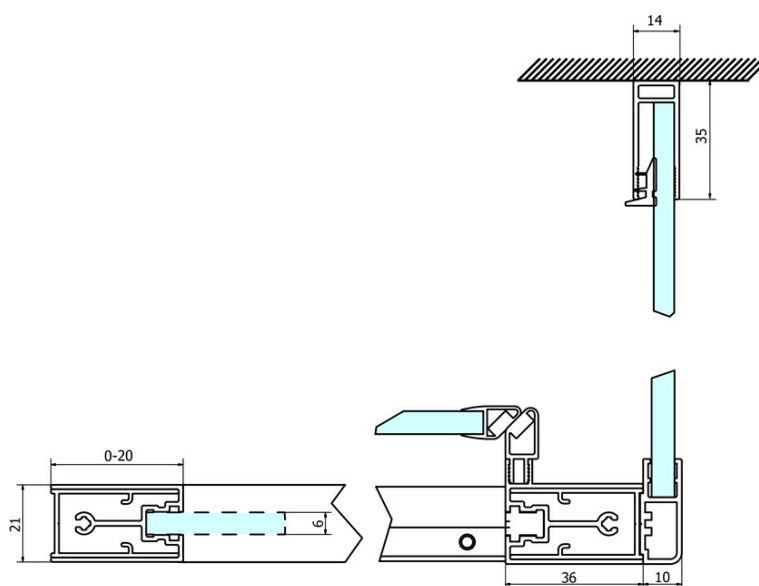

MODEL	A	B	C
GS1110	980-1020	430	400
GS1111	1080-1120	480	435
GS1112	1180-1220	530	485
GS1113	1280-1320	580	535
GS1114	1380-1420	630	585
GS4210	980-1020	430	400
GS4211	1080-1120	480	435
GS4212	1180-1220	530	485
GS4213	1280-1320	580	535
GS4214	1380-1420	630	585

MODEL	D
GS3170	680-700
GS3175	730-750
GS3180	780-800
GS3190	880-900
GS3110	980-1000
GS4370	680-700
GS4375	730-750
GS4380	780-800
GS4390	880-900
GS4310	980-1000