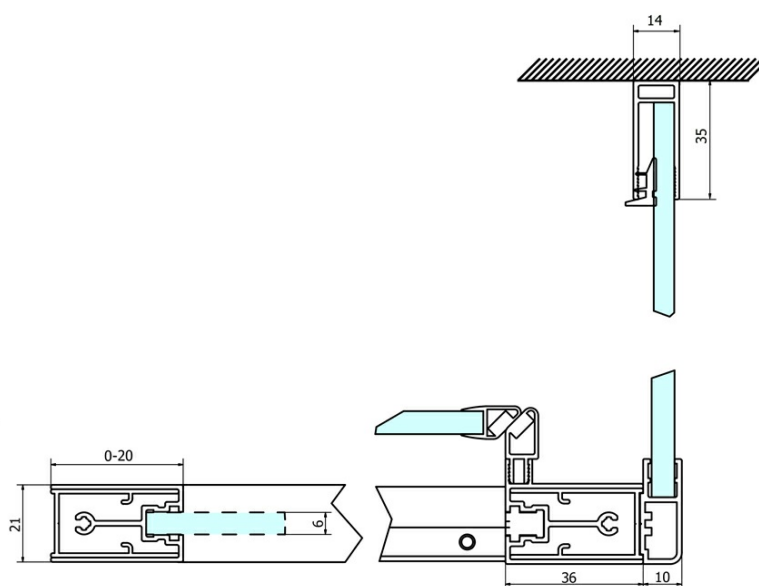

Objednací kód: GS4370

Základní informace

Značka: Gelco
Série: SIGMA SIMPLY

Rozměry

Šířka: 700 mm
Výška: 1900 mm

Parametry

Barva profilu: Chrom - Leštěný hliník
Tvar: Pevná stěna ke sprchovým dveřím
Typ výplně: Brick sklo
Úprava skla: Coated glass
Tloušťka skla: 6 mm
Hmotnost / ks: 25.0 kg
Balení: 1 ks
Záruka: 3 roky

Náhradní díly

SIGMA SIMPLY instalační sada pro boční stěnu (Objednací kód: NDGS12)

SIGMA SIMPLY/BORG instalační set (Objednací kód: NDGS01)

Technický list

MODEL	A	B	C
GS1110	980-1020	430	400
GS1111	1080-1120	480	435
GS1112	1180-1220	530	485
GS1113	1280-1320	580	535
GS1114	1380-1420	630	585
GS4210	980-1020	430	400
GS4211	1080-1120	480	435
GS4212	1180-1220	530	485
GS4213	1280-1320	580	535
GS4214	1380-1420	630	585

MODEL	D
GS3170	680-700
GS3175	730-750
GS3180	780-800
GS3190	880-900
GS3110	980-1000
GS4370	680-700
GS4375	730-750
GS4380	780-800
GS4390	880-900
GS4310	980-1000

MODEL	A	B	C
GS1279	780-820	670	580
GS1296	880-920	770	680
GS3888	780-820	670	580
GS3899	880-920	770	680

MODEL	D
GS3170	680-700
GS3175	730-750
GS3180	780-800
GS3190	880-900
GS3110	980-1000
GS4370	680-700
GS4375	730-750
GS4380	780-800
GS4390	880-900
GS4310	980-1000