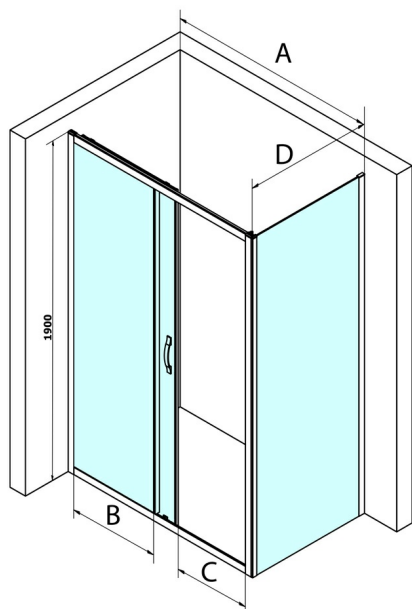

Objednací kód: GS4370

Rozměry

Šířka: 700 mm
 Výška: 1900 mm

Parametry

Záruka: 3 roky

Technický list

MODEL	A	B	C
GS1110	980-1020	430	400
GS1111	1080-1120	480	435
GS1112	1180-1220	530	485
GS1113	1280-1320	580	535
GS1114	1380-1420	630	585
GS4210	980-1020	430	400
GS4211	1080-1120	480	435
GS4212	1180-1220	530	485
GS4213	1280-1320	580	535
GS4214	1380-1420	630	585

MODEL	D
GS3170	680-700
GS3175	730-750
GS3180	780-800
GS3190	880-900
GS3110	980-1000
GS4370	680-700
GS4375	730-750
GS4380	780-800
GS4390	880-900
GS4310	980-1000

MODEL	A	B	C
GS1279	780-820	670	580
GS1296	880-920	770	680
GS3888	780-820	670	580
GS3899	880-920	770	680