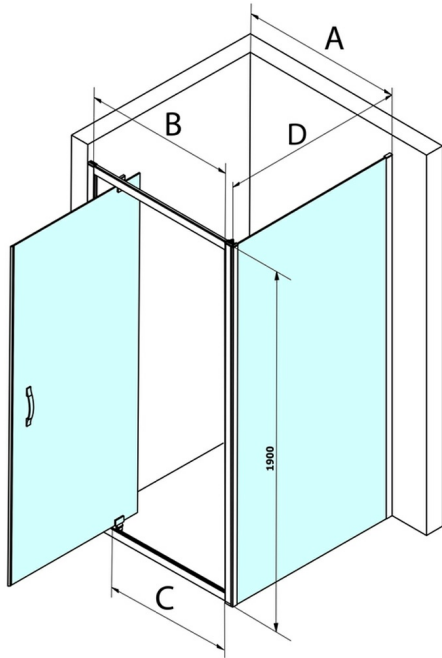

Objednací kód: GS4370

Rozměry

Šířka: 700 mm
 Výška: 1900 mm

Parametry

Záruka: 3 roky

Technický list

MODEL	A	B	C
GS1110	980-1020	430	400
GS1111	1080-1120	480	435
GS1112	1180-1220	530	485
GS1113	1280-1320	580	535
GS1114	1380-1420	630	585
GS4210	980-1020	430	400
GS4211	1080-1120	480	435
GS4212	1180-1220	530	485
GS4213	1280-1320	580	535
GS4214	1380-1420	630	585

MODEL	D
GS3170	680-700
GS3175	730-750
GS3180	780-800
GS3190	880-900
GS3110	980-1000
GS4370	680-700
GS4375	730-750
GS4380	780-800
GS4390	880-900
GS4310	980-1000

MODEL	A	B	C
GS1279	780-820	670	580
GS1296	880-920	770	680
GS3888	780-820	670	580
GS3899	880-920	770	680