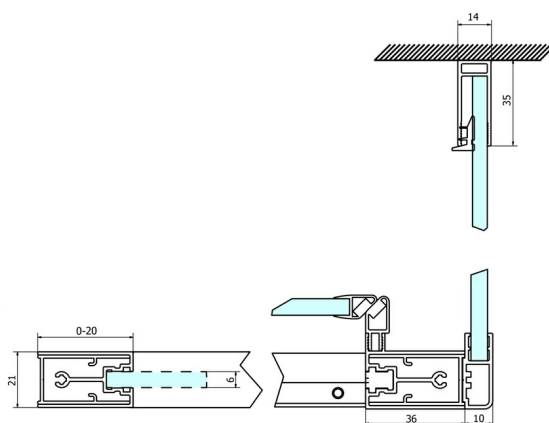

Objednací kód: GS4370

Rozměry

Šířka: 700 mm
 Výška: 1900 mm

Parametry

Záruka: 3 roky

Technický list

MODEL	A	B	C
GS1110	980-1020	430	400
GS1111	1080-1120	480	435
GS1112	1180-1220	530	485
GS1113	1280-1320	580	535
GS1114	1380-1420	630	585
GS4210	980-1020	430	400
GS4211	1080-1120	480	435
GS4212	1180-1220	530	485
GS4213	1280-1320	580	535
GS4214	1380-1420	630	585

MODEL	D
GS3170	680-700
GS3175	730-750
GS3180	780-800
GS3190	880-900
GS3110	980-1000
GS4370	680-700
GS4375	730-750
GS4380	780-800
GS4390	880-900
GS4310	980-1000

MODEL	A	B	C
GS1279	780-820	670	580
GS1296	880-920	770	680
GS3888	780-820	670	580
GS3899	880-920	770	680

MODEL	D
GS3170	680-700
GS3175	730-750
GS3180	780-800
GS3190	880-900
GS3110	980-1000
GS4370	680-700
GS4375	730-750
GS4380	780-800
GS4390	880-900
GS4310	980-1000