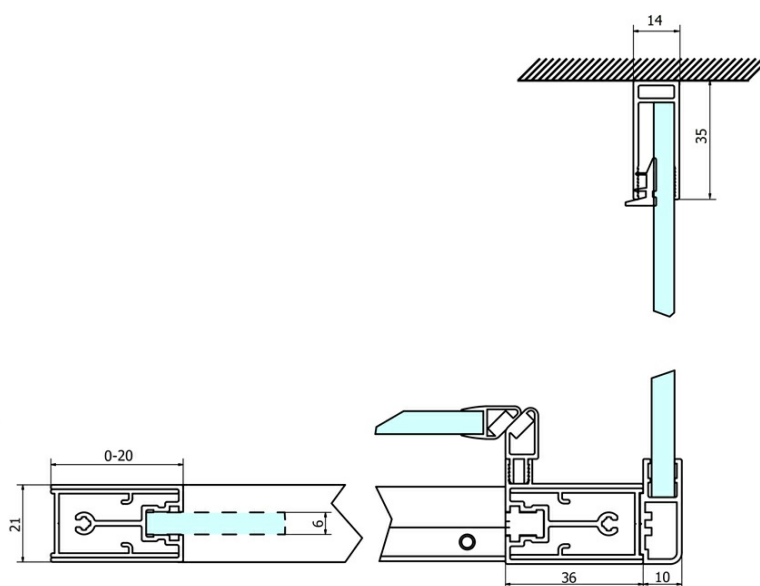

Objednací kód: GS4310

Základní informace

Značka: Gelco
Série: SIGMA SIMPLY

Rozměry

Šířka: 1000 mm
Výška: 1900 mm

Parametry

Barva profilu: Chrom - Leštěný hliník
Tvar: Pevná stěna ke sprchovým dveřím
Typ výplně: Brick sklo
Úprava skla: Coated glass
Tloušťka skla: 6 mm
Hmotnost / ks: 34.0 kg
Balení: 1 ks
Záruka: 3 roky

Náhradní díly

SIGMA SIMPLY/BORG instalační set (Objednací kód: NDGS01)

SIGMA SIMPLY instalační sada pro boční stěnu (Objednací kód: NDGS12)

Technický list

MODEL	A	B	C
GS1110	980-1020	430	400
GS1111	1080-1120	480	435
GS1112	1180-1220	530	485
GS1113	1280-1320	580	535
GS1114	1380-1420	630	585
GS4210	980-1020	430	400
GS4211	1080-1120	480	435
GS4212	1180-1220	530	485
GS4213	1280-1320	580	535
GS4214	1380-1420	630	585

MODEL	D
GS3170	680-700
GS3175	730-750
GS3180	780-800
GS3190	880-900
GS3110	980-1000
GS4370	680-700
GS4375	730-750
GS4380	780-800
GS4390	880-900
GS4310	980-1000

MODEL	A	B	C
GS1279	780-820	670	580
GS1296	880-920	770	680
GS3888	780-820	670	580
GS3899	880-920	770	680

MODEL	D
GS3170	680-700
GS3175	730-750
GS3180	780-800
GS3190	880-900
GS3110	980-1000
GS4370	680-700
GS4375	730-750
GS4380	780-800
GS4390	880-900
GS4310	980-1000