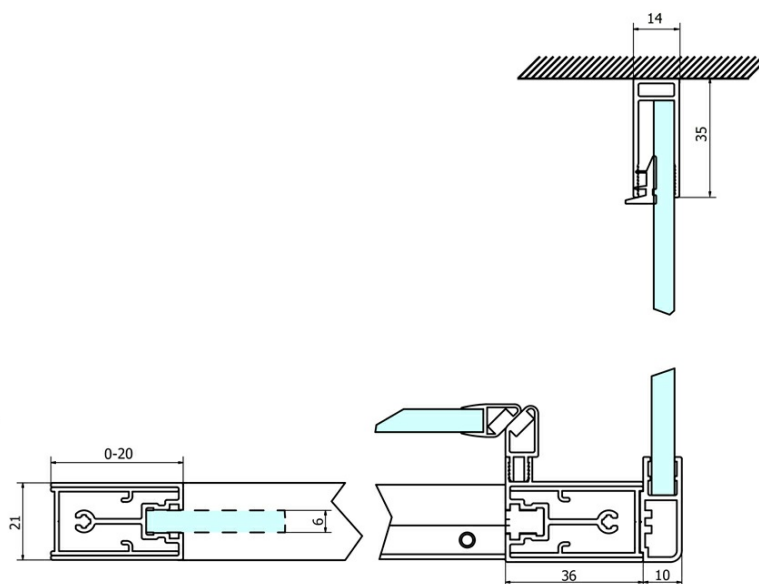

Objednací kód: GS4310

Základní informace

Značka: Gelco
Série: SIGMA SIMPLY

Rozměry

Šířka: 1000 mm
Výška: 1900 mm

Parametry

Barva profilu: Chrom - Leštěný hliník
Tvar: Pevná stěna ke sprchovým dveřím
Typ výplně: Brick sklo
Úprava skla: Coated glass
Tloušťka skla: 6 mm
Hmotnost / ks: 34.0 kg
Balení: 1 ks
Záruka: 3 roky

Náhradní díly

SIGMA SIMPLY/BORG instalační set (Objednací kód: NDGS01)

SIGMA SIMPLY instalační sada pro boční stěnu (Objednací kód: NDGS12)

Technický list

MODEL	A	B	C
GS1110	980-1020	430	400
GS1111	1080-1120	480	435
GS1112	1180-1220	530	485
GS1113	1280-1320	580	535
GS1114	1380-1420	630	585
GS4210	980-1020	430	400
GS4211	1080-1120	480	435
GS4212	1180-1220	530	485
GS4213	1280-1320	580	535
GS4214	1380-1420	630	585

MODEL	D
GS3170	680-700
GS3175	730-750
GS3180	780-800
GS3190	880-900
GS3110	980-1000
GS4370	680-700
GS4375	730-750
GS4380	780-800
GS4390	880-900
GS4310	980-1000

MODEL	A	B	C
GS1279	780-820	670	580
GS1296	880-920	770	680
GS3888	780-820	670	580
GS3899	880-920	770	680

MODEL	D
GS3170	680-700
GS3175	730-750
GS3180	780-800
GS3190	880-900
GS3110	980-1000
GS4370	680-700
GS4375	730-750
GS4380	780-800
GS4390	880-900
GS4310	980-1000