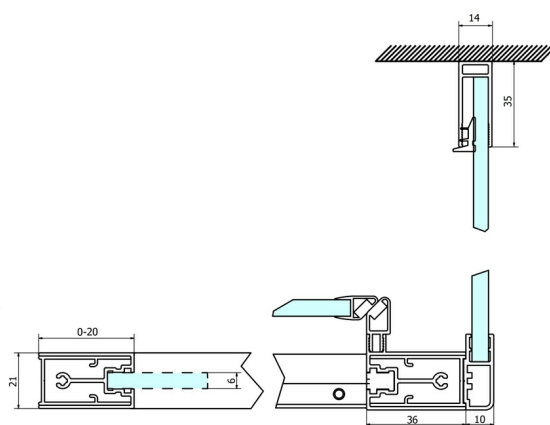

SIGMA SIMPLY boční stěna, 1000 mm, sklo Brick

Objednací kód: GS4310

Rozměry

Šířka: 1000 mm

Výška: 1900 mm

Parametry

Záruka: 3 roky

Technický list

MODEL	A	B	C
GS1110	980-1020	430	400
GS1111	1080-1120	480	435
GS1112	1180-1220	530	485
GS1113	1280-1320	580	535
GS1114	1380-1420	630	585
GS4210	980-1020	430	400
GS4211	1080-1120	480	435
GS4212	1180-1220	530	485
GS4213	1280-1320	580	535
GS4214	1380-1420	630	585

MODEL	D
GS3170	680-700
GS3175	730-750
GS3180	780-800
GS3190	880-900
GS3110	980-1000
GS4370	680-700
GS4375	730-750
GS4380	780-800
GS4390	880-900
GS4310	980-1000

MODEL	A	B	C
GS1279	780-820	670	580
GS1296	880-920	770	680
GS3888	780-820	670	580
GS3899	880-920	770	680

MODEL	D
GS3170	680-700
GS3175	730-750
GS3180	780-800
GS3190	880-900
GS3110	980-1000
GS4370	680-700
GS4375	730-750
GS4380	780-800
GS4390	880-900
GS4310	980-1000