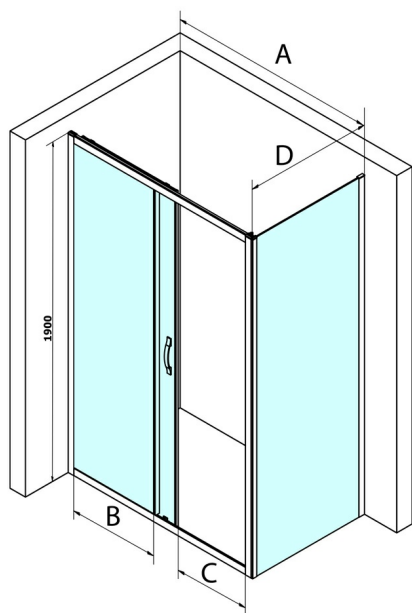

SIGMA SIMPLY boční stěna, 1000 mm, sklo Brick

Objednací kód: GS4310

Rozměry

Šířka: 1000 mm

Výška: 1900 mm

Parametry

Záruka: 3 roky

Technický list

MODEL	A	B	C
GS1110	980-1020	430	400
GS1111	1080-1120	480	435
GS1112	1180-1220	530	485
GS1113	1280-1320	580	535
GS1114	1380-1420	630	585
GS4210	980-1020	430	400
GS4211	1080-1120	480	435
GS4212	1180-1220	530	485
GS4213	1280-1320	580	535
GS4214	1380-1420	630	585