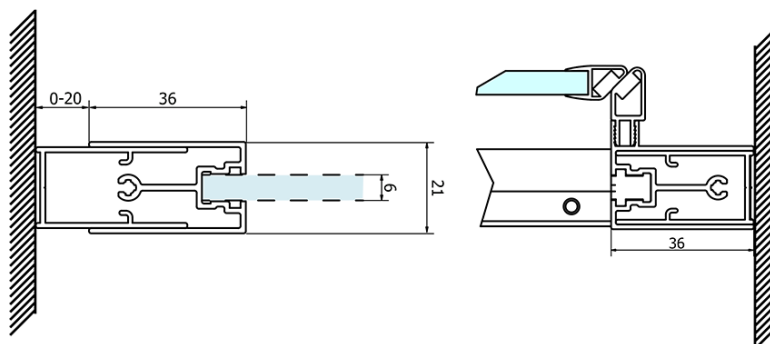

Barva profilu: Chrom - Leštěný hliník
Tvar: Dveře do niky
Typ otevírání: Posuvné
Směr otevírání: Univerzální
Šířka vstupu: 485 mm
Typ výplně: Brick sklo
Úprava skla: Coated glass
Tloušťka skla: 6 mm
Instalační šířka od: 1170 mm
Instalační šířka do: 1210 mm
Vlastnosti: Rámové provedení
Hmotnost / ks: 43.0 kg
Balení: 1 ks
Záruka: 3 roky

SIGMA SIMPLY/BORG instalační set (Objednací kód: NDGS01)

SIGMA SIMPLY/BORG spodní výklopný pojezd (Objednací kód: NDGS04)

SIGMA SIMPLY madlo náhradní (Objednací kód: NDGS06)

Technický list

MODEL	A	B	C
GS1110	970-1010	430	400
GS1111	1070-1110	480	435
GS1112	1170-1210	530	485
GS1113	1270-1310	580	535
GS1114	1370-1410	630	585
GS4210	970-1010	430	400
GS4211	1070-1110	480	435
GS4212	1170-1210	530	485
GS4213	1270-1310	580	535
GS4214	1370-1410	630	585

SIGMA SIMPLY sprchové dveře posuvné 1200 mm, sklo Brick

MODEL	A	B	C
GS1110	980-1020	430	400
GS1111	1080-1120	480	435
GS1112	1180-1220	530	485
GS1113	1280-1320	580	535
GS1114	1380-1420	630	585
GS4210	980-1020	430	400
GS4211	1080-1120	480	435
GS4212	1180-1220	530	485
GS4213	1280-1320	580	535
GS4214	1380-1420	630	585