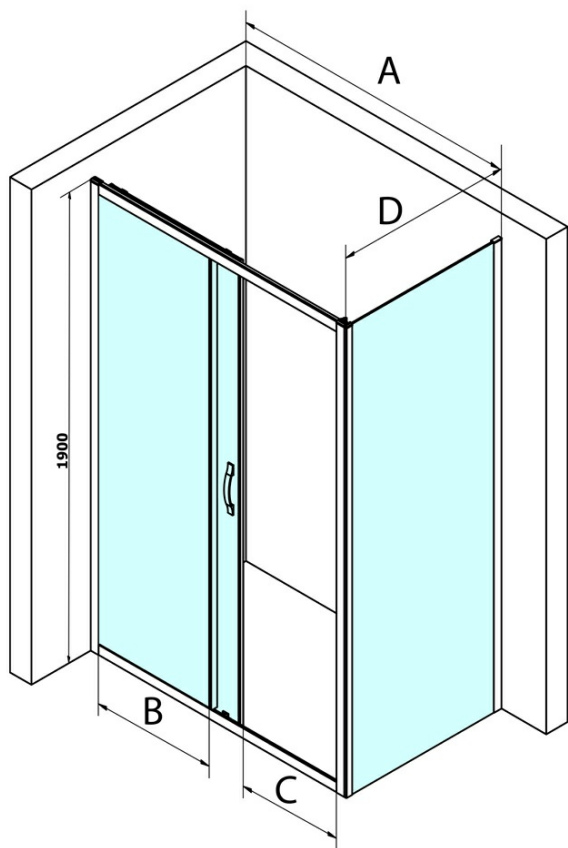

Barva profilu: Chrom - Leštěný hliník
Tvar: Dveře do niky
Typ otevírání: Posuvné
Směr otevírání: Univerzální
Šířka vstupu: 485 mm
Typ výplně: Brick sklo
Úprava skla: Coated glass
Tloušťka skla: 6 mm
Instalační šířka od: 1170 mm
Instalační šířka do: 1210 mm
Vlastnosti: Rámové provedení
Hmotnost / ks: 43.0 kg
Balení: 1 ks
Záruka: 3 roky

SIGMA SIMPLY/BORG instalační set (Objednací kód: NDGS01)

SIGMA SIMPLY/BORG spodní výklopný pojezd (Objednací kód: NDGS04)

SIGMA SIMPLY madlo náhradní (Objednací kód: NDGS06)

Technický list

MODEL	A	B	C
GS1110	970-1010	430	400
GS1111	1070-1110	480	435
GS1112	1170-1210	530	485
GS1113	1270-1310	580	535
GS1114	1370-1410	630	585
GS4210	970-1010	430	400
GS4211	1070-1110	480	435
GS4212	1170-1210	530	485
GS4213	1270-1310	580	535
GS4214	1370-1410	630	585

SIGMA SIMPLY sprchové dveře posuvné 1200 mm, sklo Brick

MODEL	A	B	C
GS1110	980-1020	430	400
GS1111	1080-1120	480	435
GS1112	1180-1220	530	485
GS1113	1280-1320	580	535
GS1114	1380-1420	630	585
GS4210	980-1020	430	400
GS4211	1080-1120	480	435
GS4212	1180-1220	530	485
GS4213	1280-1320	580	535
GS4214	1380-1420	630	585