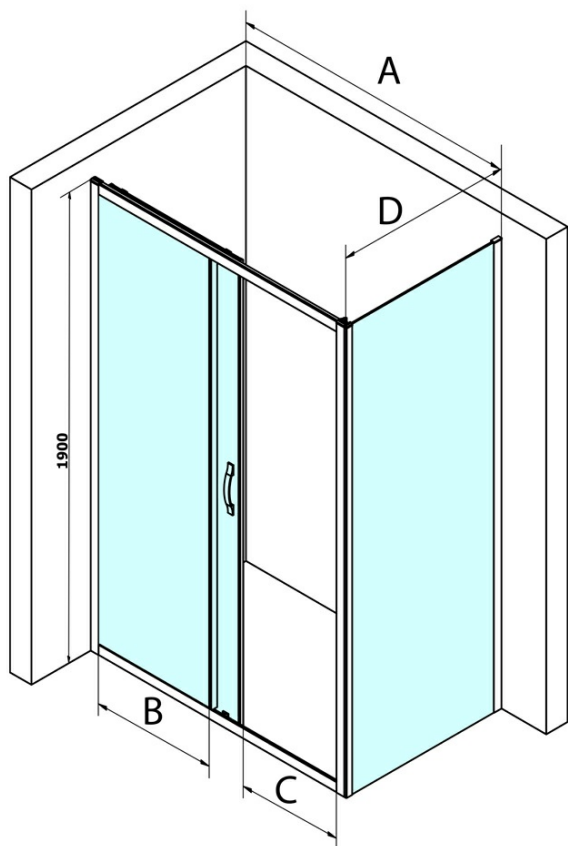

**SIGMA SIMPLY sprchové dveře posuvné 1200 mm, sklo
Brick**