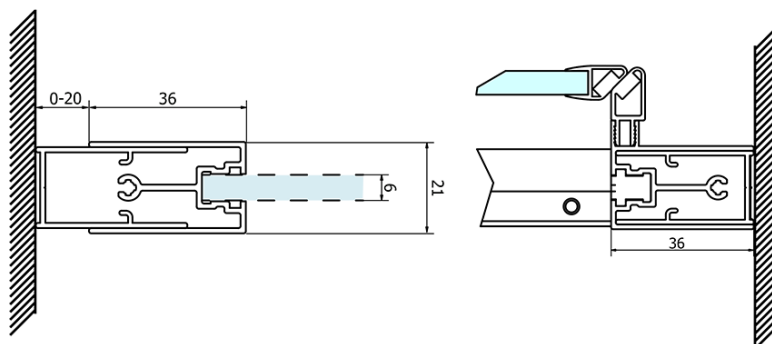

Barva profilu: Chrom - Leštěný hliník
Tvar: Dveře do niky
Typ otevírání: Posuvné
Směr otevírání: Univerzální
Šířka vstupu: 485 mm
Typ výplně: Brick sklo
Úprava skla: Coated glass
Tloušťka skla: 6 mm
Instalační šířka od: 1170 mm
Instalační šířka do: 1210 mm
Vlastnosti: Rámové provedení
Hmotnost / ks: 43.0 kg
Balení: 1 ks
Záruka: 3 roky

SIGMA SIMPLY/BORG instalační set (Objednací kód: NDGS01)

SIGMA SIMPLY/BORG spodní výklopný pojezd (Objednací kód: NDGS04)

SIGMA SIMPLY madlo náhradní (Objednací kód: NDGS06)

Technický list

MODEL	A	B	C
GS1110	970-1010	430	400
GS1111	1070-1110	480	435
GS1112	1170-1210	530	485
GS1113	1270-1310	580	535
GS1114	1370-1410	630	585
GS4210	970-1010	430	400
GS4211	1070-1110	480	435
GS4212	1170-1210	530	485
GS4213	1270-1310	580	535
GS4214	1370-1410	630	585

**SIGMA SIMPLY sprchové dveře posuvné 1200 mm, sklo
Brick**

MODEL	A	B	C
GS1110	980-1020	430	400
GS1111	1080-1120	480	435
GS1112	1180-1220	530	485
GS1113	1280-1320	580	535
GS1114	1380-1420	630	585
GS4210	980-1020	430	400
GS4211	1080-1120	480	435
GS4212	1180-1220	530	485
GS4213	1280-1320	580	535
GS4214	1380-1420	630	585