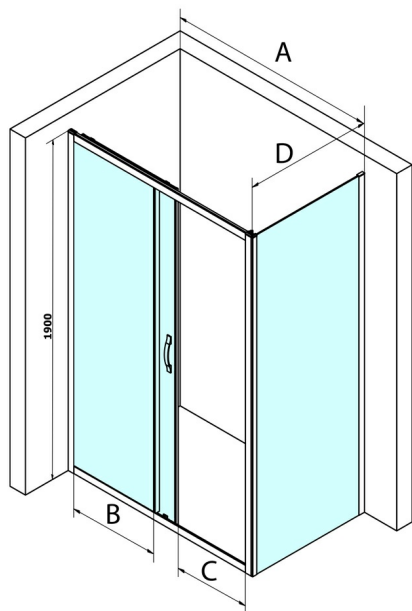

SIGMA SIMPLY sprchové dveře posuvné 1200 mm, sklo Brick

Objednací kód: GS4212

Rozměry

Šířka: 1200 mm

Výška: 1900 mm

Parametry

Záruka: 3 roky

Technický list

MODEL	A	B	C
GS1110	970-1010	430	400
GS1111	1070-1110	480	435
GS1112	1170-1210	530	485
GS1113	1270-1310	580	535
GS1114	1370-1410	630	585
GS4210	970-1010	430	400
GS4211	1070-1110	480	435
GS4212	1170-1210	530	485
GS4213	1270-1310	580	535
GS4214	1370-1410	630	585

SIGMA SIMPLY sprchové dveře posuvné 1200 mm, sklo Brick

MODEL	A	B	C
GS1110	980-1020	430	400
GS1111	1080-1120	480	435
GS1112	1180-1220	530	485
GS1113	1280-1320	580	535
GS1114	1380-1420	630	585
GS4210	980-1020	430	400
GS4211	1080-1120	480	435
GS4212	1180-1220	530	485
GS4213	1280-1320	580	535
GS4214	1380-1420	630	585