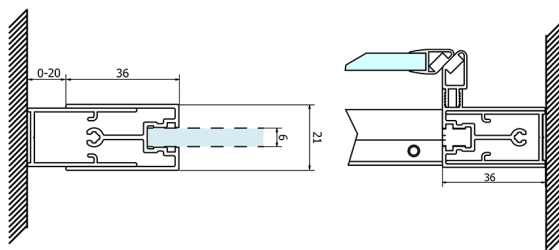

SIGMA SIMPLY sprchové dveře posuvné 1200 mm, sklo Brick

Objednací kód: GS4212

Rozměry

Šířka: 1200 mm

Výška: 1900 mm

Parametry

Záruka: 3 roky

Technický list

MODEL	A	B	C
GS1110	970-1010	430	400
GS1111	1070-1110	480	435
GS1112	1170-1210	530	485
GS1113	1270-1310	580	535
GS1114	1370-1410	630	585
GS4210	970-1010	430	400
GS4211	1070-1110	480	435
GS4212	1170-1210	530	485
GS4213	1270-1310	580	535
GS4214	1370-1410	630	585

SIGMA SIMPLY sprchové dveře posuvné 1200 mm, sklo Brick

MODEL	A	B	C
GS1110	980-1020	430	400
GS1111	1080-1120	480	435
GS1112	1180-1220	530	485
GS1113	1280-1320	580	535
GS1114	1380-1420	630	585
GS4210	980-1020	430	400
GS4211	1080-1120	480	435
GS4212	1180-1220	530	485
GS4213	1280-1320	580	535
GS4214	1380-1420	630	585