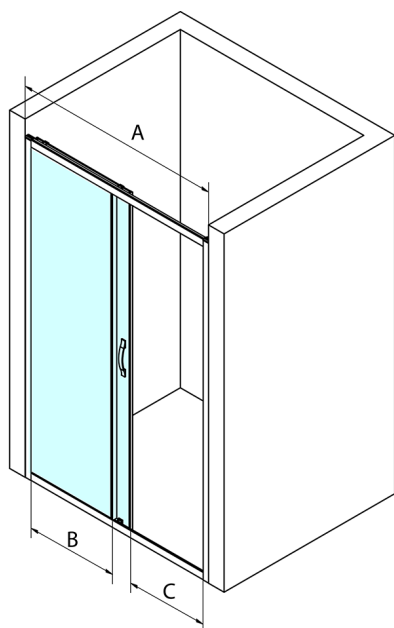

SIGMA SIMPLY sprchové dveře posuvné 1200 mm, sklo Brick

Objednací kód: GS4212

Rozměry

Šířka: 1200 mm

Výška: 1900 mm

Parametry

Záruka: 3 roky

Technický list

MODEL	A	B	C
GS1110	970-1010	430	400
GS1111	1070-1110	480	435
GS1112	1170-1210	530	485
GS1113	1270-1310	580	535
GS1114	1370-1410	630	585
GS4210	970-1010	430	400
GS4211	1070-1110	480	435
GS4212	1170-1210	530	485
GS4213	1270-1310	580	535
GS4214	1370-1410	630	585

SIGMA SIMPLY sprchové dveře posuvné 1200 mm, sklo Brick

MODEL	A	B	C
GS1110	980-1020	430	400
GS1111	1080-1120	480	435
GS1112	1180-1220	530	485
GS1113	1280-1320	580	535
GS1114	1380-1420	630	585
GS4210	980-1020	430	400
GS4211	1080-1120	480	435
GS4212	1180-1220	530	485
GS4213	1280-1320	580	535
GS4214	1380-1420	630	585