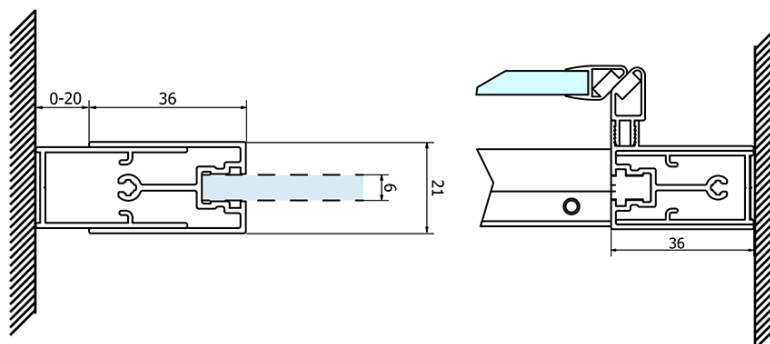

MODEL	A	B	C
GS1110	970-1010	430	400
GS1111	1070-1110	480	435
GS1112	1170-1210	530	485
GS1113	1270-1310	580	535
GS1114	1370-1410	630	585
GS4210	970-1010	430	400
GS4211	1070-1110	480	435
GS4212	1170-1210	530	485
GS4213	1270-1310	580	535
GS4214	1370-1410	630	585