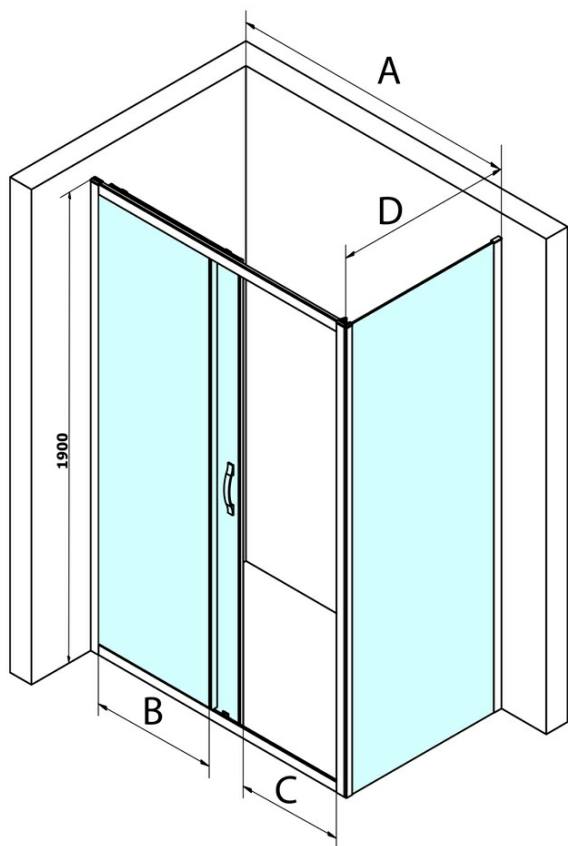

**SIGMA SIMPLY sprchové dveře posuvné 1100 mm, sklo
Brick**