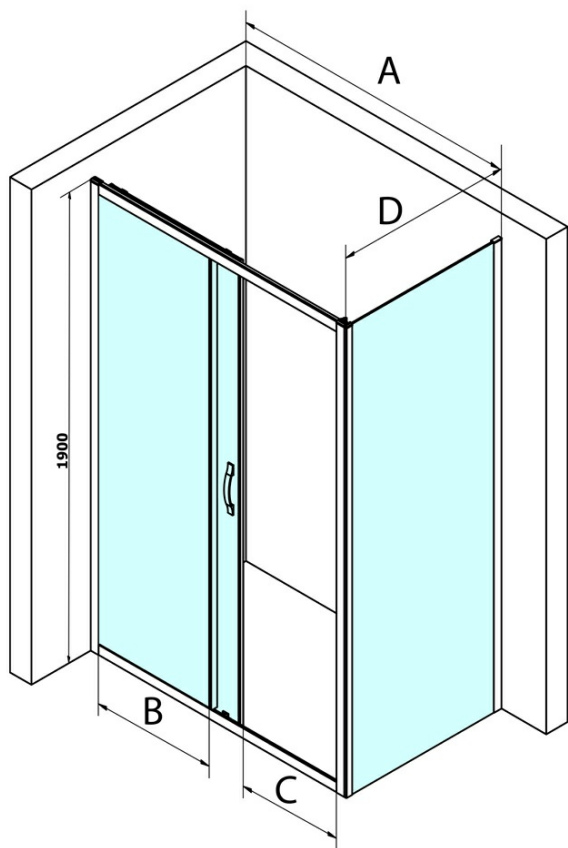

Barva profilu: Chrom - Leštěný hliník
Tvar: Dveře do niky
Typ otevírání: Posuvné
Směr otevírání: Univerzální
Šířka vstupu: 400 mm
Typ výplně: Brick sklo
Úprava skla: Coated glass
Tloušťka skla: 6 mm
Instalační šířka od: 970 mm
Instalační šířka do: 1010 mm
Vlastnosti: Rámové provedení
Hmotnost / ks: 37.0 kg
Balení: 1 ks
Záruka: 3 roky

SIGMA SIMPLY/BORG instalační set (Objednací kód: NDGS01)

SIGMA SIMPLY/BORG spodní výklopný pojezd (Objednací kód: NDGS04)

SIGMA SIMPLY madlo náhradní (Objednací kód: NDGS06)

Technický list

MODEL	A	B	C
GS1110	970-1010	430	400
GS1111	1070-1110	480	435
GS1112	1170-1210	530	485
GS1113	1270-1310	580	535
GS1114	1370-1410	630	585
GS4210	970-1010	430	400
GS4211	1070-1110	480	435
GS4212	1170-1210	530	485
GS4213	1270-1310	580	535
GS4214	1370-1410	630	585

**SIGMA SIMPLY sprchové dveře posuvné 1000 mm, sklo
Brick**

MODEL	A	B	C
GS1110	980-1020	430	400
GS1111	1080-1120	480	435
GS1112	1180-1220	530	485
GS1113	1280-1320	580	535
GS1114	1380-1420	630	585
GS4210	980-1020	430	400
GS4211	1080-1120	480	435
GS4212	1180-1220	530	485
GS4213	1280-1320	580	535
GS4214	1380-1420	630	585