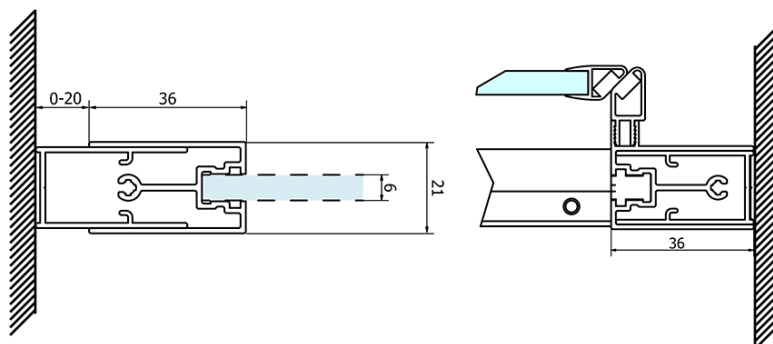

Barva profilu: Chrom - Leštěný hliník
Tvar: Dveře do niky
Typ otevírání: Posuvné
Směr otevírání: Univerzální
Šířka vstupu: 400 mm
Typ výplně: Brick sklo
Úprava skla: Coated glass
Tloušťka skla: 6 mm
Instalační šířka od: 970 mm
Instalační šířka do: 1010 mm
Vlastnosti: Rámové provedení
Hmotnost / ks: 37.0 kg
Balení: 1 ks
Záruka: 3 roky

SIGMA SIMPLY/BORG instalační set (Objednací kód: NDGS01)

SIGMA SIMPLY/BORG spodní výklopný pojezd (Objednací kód: NDGS04)

SIGMA SIMPLY madlo náhradní (Objednací kód: NDGS06)

Technický list

MODEL	A	B	C
GS1110	970-1010	430	400
GS1111	1070-1110	480	435
GS1112	1170-1210	530	485
GS1113	1270-1310	580	535
GS1114	1370-1410	630	585
GS4210	970-1010	430	400
GS4211	1070-1110	480	435
GS4212	1170-1210	530	485
GS4213	1270-1310	580	535
GS4214	1370-1410	630	585

**SIGMA SIMPLY sprchové dveře posuvné 1000 mm, sklo
Brick**

MODEL	A	B	C
GS1110	980-1020	430	400
GS1111	1080-1120	480	435
GS1112	1180-1220	530	485
GS1113	1280-1320	580	535
GS1114	1380-1420	630	585
GS4210	980-1020	430	400
GS4211	1080-1120	480	435
GS4212	1180-1220	530	485
GS4213	1280-1320	580	535
GS4214	1380-1420	630	585