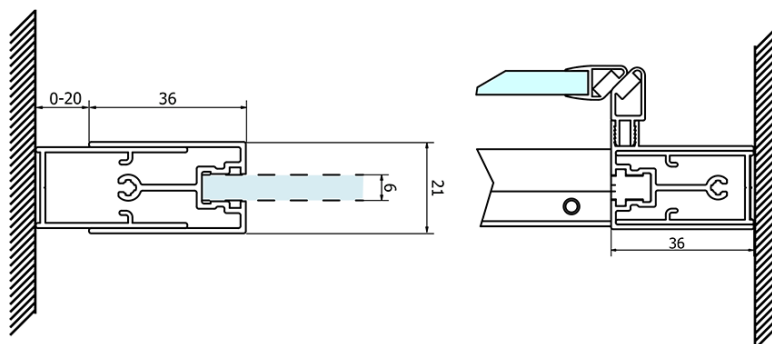

Barva profilu: Chrom - Leštěný hliník
Tvar: Dveře do niky
Typ otevírání: Posuvné
Směr otevírání: Univerzální
Šířka vstupu: 400 mm
Typ výplně: Brick sklo
Úprava skla: Coated glass
Tloušťka skla: 6 mm
Instalační šířka od: 970 mm
Instalační šířka do: 1010 mm
Vlastnosti: Rámové provedení
Hmotnost / ks: 37.0 kg
Balení: 1 ks
Záruka: 3 roky

SIGMA SIMPLY/BORG instalační set (Objednací kód: NDGS01)

SIGMA SIMPLY/BORG spodní výklopný pojezd (Objednací kód: NDGS04)

SIGMA SIMPLY madlo náhradní (Objednací kód: NDGS06)

Technický list

MODEL	A	B	C
GS1110	970-1010	430	400
GS1111	1070-1110	480	435
GS1112	1170-1210	530	485
GS1113	1270-1310	580	535
GS1114	1370-1410	630	585
GS4210	970-1010	430	400
GS4211	1070-1110	480	435
GS4212	1170-1210	530	485
GS4213	1270-1310	580	535
GS4214	1370-1410	630	585

**SIGMA SIMPLY sprchové dveře posuvné 1000 mm, sklo
Brick**

MODEL	A	B	C
GS1110	980-1020	430	400
GS1111	1080-1120	480	435
GS1112	1180-1220	530	485
GS1113	1280-1320	580	535
GS1114	1380-1420	630	585
GS4210	980-1020	430	400
GS4211	1080-1120	480	435
GS4212	1180-1220	530	485
GS4213	1280-1320	580	535
GS4214	1380-1420	630	585