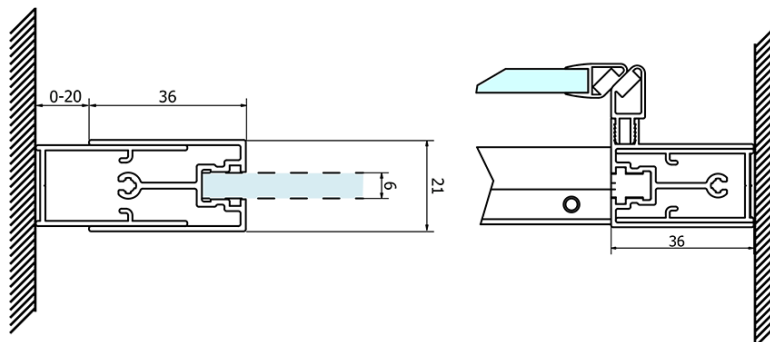

### Parametry

Barva profilu: Chrom - Leštěný hliník  
Tvar: Dveře do niky  
Typ otevírání: Posuvné  
Směr otevírání: Univerzální  
Šířka vstupu: 400 mm  
Typ výplně: Brick sklo  
Úprava skla: Coated glass  
Tloušťka skla: 6 mm  
Instalační šířka od: 970 mm  
Instalační šířka do: 1010 mm  
Vlastnosti: Rámové provedení  
Hmotnost / ks: 37.0 kg  
Balení: 1 ks  
Záruka: 3 roky

SIGMA SIMPLY/BORG instalační set (Objednací kód: NDGS01)

SIGMA SIMPLY/BORG spodní výklopný pojezd (Objednací kód: NDGS04)

SIGMA SIMPLY madlo náhradní (Objednací kód: NDGS06)

## Technický list

MODEL	A	B	C
GS1110	970-1010	430	400
GS1111	1070-1110	480	435
GS1112	1170-1210	530	485
GS1113	1270-1310	580	535
GS1114	1370-1410	630	585
GS4210	970-1010	430	400
GS4211	1070-1110	480	435
GS4212	1170-1210	530	485
GS4213	1270-1310	580	535
GS4214	1370-1410	630	585

**SIGMA SIMPLY sprchové dveře posuvné 1000 mm, sklo  
Brick**

MODEL	A	B	C
GS1110	980-1020	430	400
GS1111	1080-1120	480	435
GS1112	1180-1220	530	485
GS1113	1280-1320	580	535
GS1114	1380-1420	630	585
GS4210	980-1020	430	400
GS4211	1080-1120	480	435
GS4212	1180-1220	530	485
GS4213	1280-1320	580	535
GS4214	1380-1420	630	585