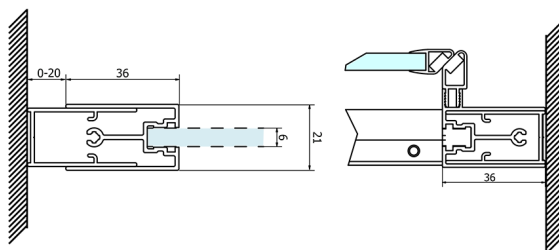

## Rozměry

Šířka: 1000 mm

Výška: 1900 mm

## Technický list

MODEL	A	B	C
GS1110	970-1010	430	400
GS1111	1070-1110	480	435
GS1112	1170-1210	530	485
GS1113	1270-1310	580	535
GS1114	1370-1410	630	585
GS4210	970-1010	430	400
GS4211	1070-1110	480	435
GS4212	1170-1210	530	485
GS4213	1270-1310	580	535
GS4214	1370-1410	630	585

# SIGMA SIMPLY sprchové dveře posuvné 1000 mm, sklo Brick

MODEL	A	B	C
GS1110	980-1020	430	400
GS1111	1080-1120	480	435
GS1112	1180-1220	530	485
GS1113	1280-1320	580	535
GS1114	1380-1420	630	585
GS4210	980-1020	430	400
GS4211	1080-1120	480	435
GS4212	1180-1220	530	485
GS4213	1280-1320	580	535
GS4214	1380-1420	630	585