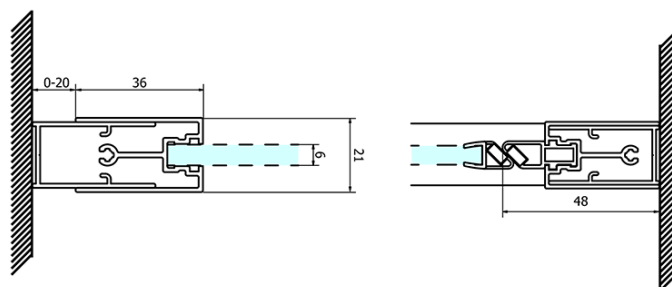

MODEL	A	B	C
GS1279	770-810	670	580
GS1296	870-910	770	680
GS3888	770-810	670	580
GS3899	870-910	770	680