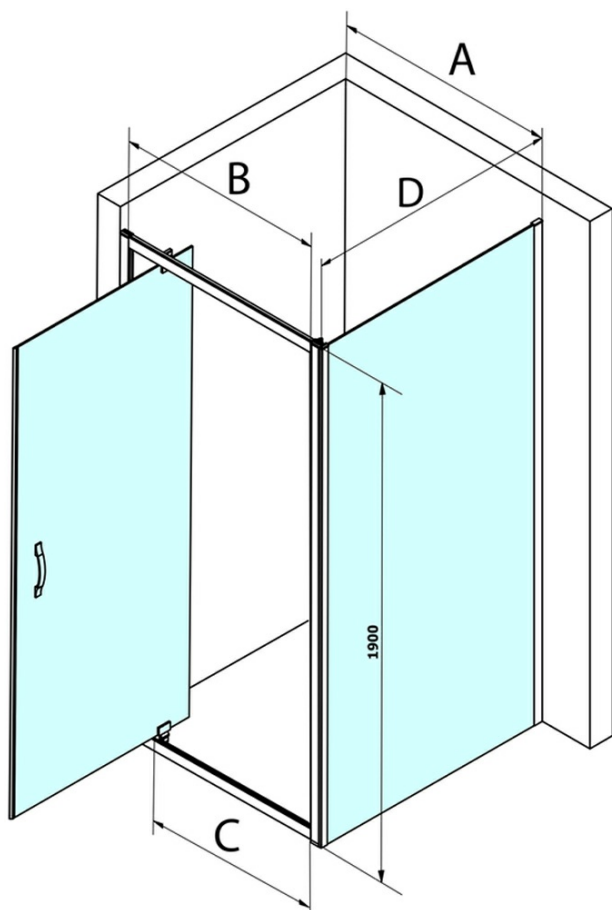

Objednací kód: GS3888

Základní informace

Značka: Gelco
Série: SIGMA SIMPLY

Rozměry

Šířka: 800 mm
Výška: 1900 mm

Parametry

Barva profilu: Chrom - Leštěný hliník
Tvar: Dveře do niky
Typ otevírání: Otevírací jednokřídlé
Směr otevírání: Univerzální
Šířka vstupu: 580 mm
Typ výplně: Brick sklo
Úprava skla: Coated glass
Tloušťka skla: 6 mm
Instalační šířka od: 770 mm
Instalační šířka do: 810 mm
Vlastnosti: Rámové provedení
Hmotnost / ks: 28.0 kg
Balení: 1 ks
Záruka: 3 roky

Náhradní díly

SIGMA SIMPLY/BORG instalační set (Objednací kód: NDGS01)
SIGMA SIMPLY magnetické těsnění pro posuvné dveře, set (Objednací kód: NDGS07)
SIGMA SIMPLY spodní těsnění 6 mm (Objednací kód: NDGS14)
SIGMA SIMPLY madlo náhradní (Objednací kód: NDGS06)
SIGMA SIMPLY bublinkové těsnění (Objednací kód: NDGS16)
SIGMA SIMPLY set magnetických těsnění (Objednací kód: NDGS13)

Technický list

MODEL	A	B	C
GS1279	770-810	670	580
GS1296	870-910	770	680
GS3888	770-810	670	580
GS3899	870-910	770	680

MODEL	A	B	C
GS1279	780-820	670	580
GS1296	880-920	770	680
GS3888	780-820	670	580
GS3899	880-920	770	680