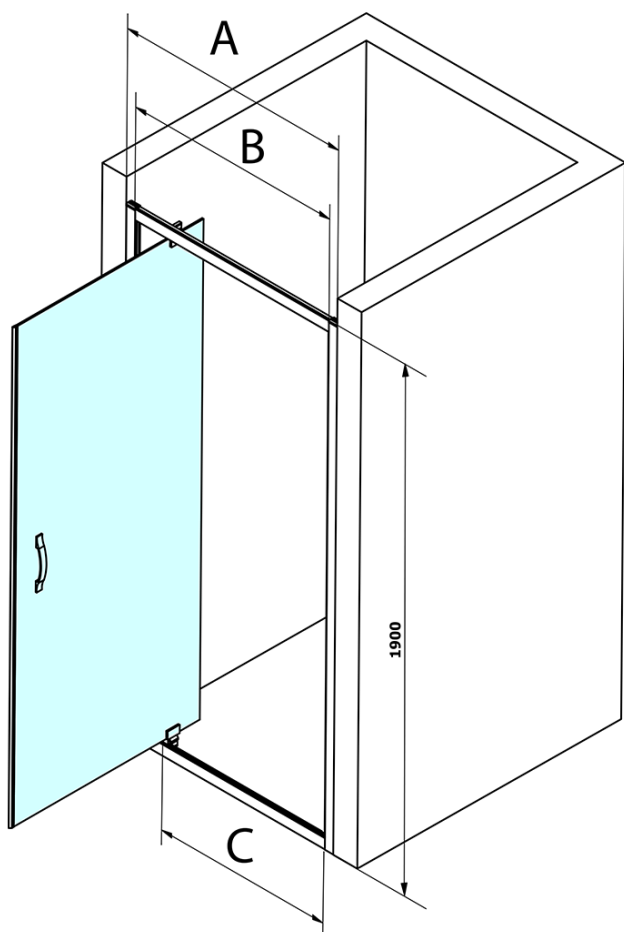

Objednací kód: GS3888

Základní informace

Značka: Gelco
Série: SIGMA SIMPLY

Rozměry

Šířka: 800 mm
Výška: 1900 mm

Parametry

Barva profilu: Chrom - Leštěný hliník
Tvar: Dveře do niky
Typ otevírání: Otevírací jednokřídlé
Směr otevírání: Univerzální
Šířka vstupu: 580 mm
Typ výplně: Brick sklo
Úprava skla: Coated glass
Tloušťka skla: 6 mm
Instalační šířka od: 770 mm
Instalační šířka do: 810 mm
Vlastnosti: Rámové provedení
Hmotnost / ks: 28.0 kg
Balení: 1 ks
Záruka: 3 roky

Náhradní díly

SIGMA SIMPLY/BORG instalační set (Objednací kód: NDGS01)
SIGMA SIMPLY magnetické těsnění pro posuvné dveře, set (Objednací kód: NDGS07)
SIGMA SIMPLY spodní těsnění 6 mm (Objednací kód: NDGS14)
SIGMA SIMPLY madlo náhradní (Objednací kód: NDGS06)
SIGMA SIMPLY bublinkové těsnění (Objednací kód: NDGS16)
SIGMA SIMPLY set magnetických těsnění (Objednací kód: NDGS13)

Technický list

MODEL	A	B	C
GS1279	770-810	670	580
GS1296	870-910	770	680
GS3888	770-810	670	580
GS3899	870-910	770	680

MODEL	A	B	C
GS1279	780-820	670	580
GS1296	880-920	770	680
GS3888	780-820	670	580
GS3899	880-920	770	680