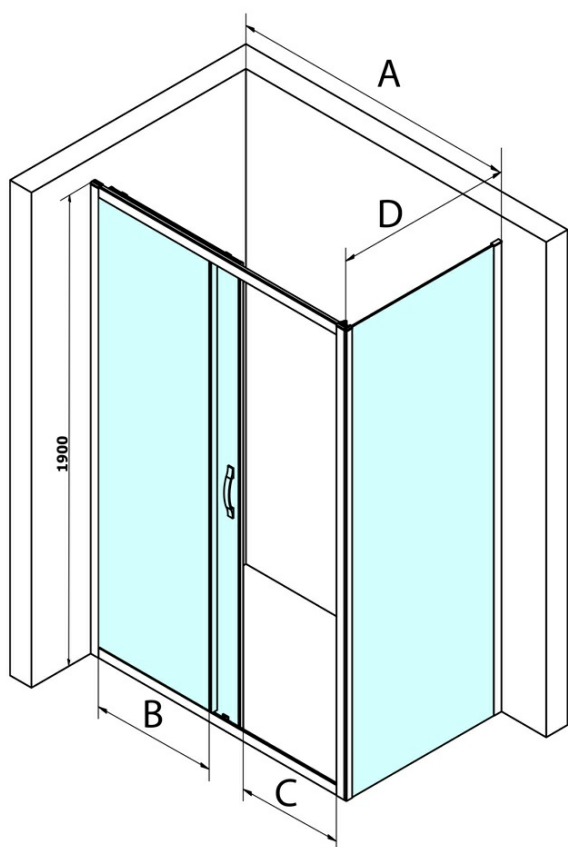

Objednací kód: GS3190

Základní informace

Značka: Gelco
Série: SIGMA SIMPLY

Rozměry

Šířka: 900 mm
Výška: 1900 mm

Parametry

Barva profilu: Chrom - Leštěný hliník
Tvar: Pevná stěna ke sprchovým dveřím
Typ výplně: Čiré sklo
Úprava skla: Coated glass
Tloušťka skla: 6 mm
Hmotnost / ks: 31.0 kg
Balení: 1 ks
Záruka: 3 roky

Náhradní díly

SIGMA SIMPLY/BORG instalační set (Objednací kód: NDGS01)

SIGMA SIMPLY instalační sada pro boční stěnu (Objednací kód: NDGS12)

Technický list

MODEL	A	B	C
GS1110	980-1020	430	400
GS1111	1080-1120	480	435
GS1112	1180-1220	530	485
GS1113	1280-1320	580	535
GS1114	1380-1420	630	585
GS4210	980-1020	430	400
GS4211	1080-1120	480	435
GS4212	1180-1220	530	485
GS4213	1280-1320	580	535
GS4214	1380-1420	630	585