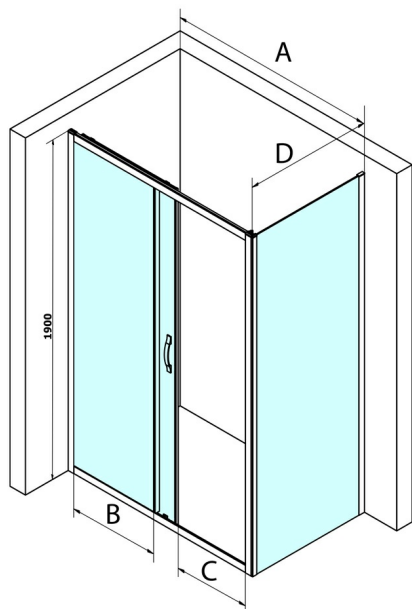

Technický list