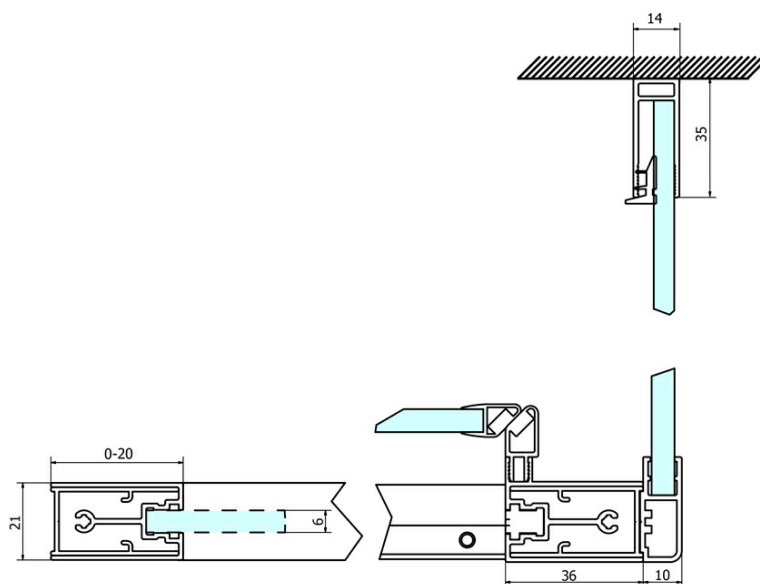

Objednací kód: GS3175

Základní informace

Značka: Gelco
Série: SIGMA SIMPLY

Rozměry

Šířka: 750 mm
Výška: 1900 mm

Parametry

Barva profilu: Chrom - Leštěný hliník
Tvar: Pevná stěna ke sprchovým dveřím
Typ výplně: Čiré sklo
Úprava skla: Coated glass
Tloušťka skla: 6 mm
Hmotnost / ks: 26.5 kg
Balení: 1 ks
Záruka: 3 roky

Náhradní díly

SIGMA SIMPLY/BORG instalační set (Objednací kód: NDGS01)

SIGMA SIMPLY instalační sada pro boční stěnu (Objednací kód: NDGS12)

Technický list

MODEL	A	B	C
GS1110	980-1020	430	400
GS1111	1080-1120	480	435
GS1112	1180-1220	530	485
GS1113	1280-1320	580	535
GS1114	1380-1420	630	585
GS4210	980-1020	430	400
GS4211	1080-1120	480	435
GS4212	1180-1220	530	485
GS4213	1280-1320	580	535
GS4214	1380-1420	630	585

MODEL	D
GS3170	680-700
GS3175	730-750
GS3180	780-800
GS3190	880-900
GS3110	980-1000
GS4370	680-700
GS4375	730-750
GS4380	780-800
GS4390	880-900
GS4310	980-1000

MODEL	A	B	C
GS1279	780-820	670	580
GS1296	880-920	770	680
GS3888	780-820	670	580
GS3899	880-920	770	680

MODEL	D
GS3170	680-700
GS3175	730-750
GS3180	780-800
GS3190	880-900
GS3110	980-1000
GS4370	680-700
GS4375	730-750
GS4380	780-800
GS4390	880-900
GS4310	980-1000