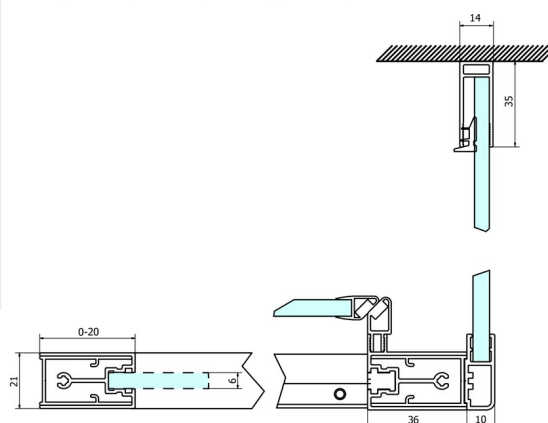

SIGMA SIMPLY boční stěna 750 mm, čiré sklo

Objednací kód: GS3175

Rozměry

Šířka: 750 mm
Výška: 1900 mm

Parametry

Záruka: 3 roky

Technický list

MODEL	A	B	C
GS1110	980-1020	430	400
GS1111	1080-1120	480	435
GS1112	1180-1220	530	485
GS1113	1280-1320	580	535
GS1114	1380-1420	630	585
GS4210	980-1020	430	400
GS4211	1080-1120	480	435
GS4212	1180-1220	530	485
GS4213	1280-1320	580	535
GS4214	1380-1420	630	585

MODEL	D
GS3170	680-700
GS3175	730-750
GS3180	780-800
GS3190	880-900
GS3110	980-1000
GS4370	680-700
GS4375	730-750
GS4380	780-800
GS4390	880-900
GS4310	980-1000

MODEL	A	B	C
GS1279	780-820	670	580
GS1296	880-920	770	680
GS3888	780-820	670	580
GS3899	880-920	770	680

MODEL	D
GS3170	680-700
GS3175	730-750
GS3180	780-800
GS3190	880-900
GS3110	980-1000
GS4370	680-700
GS4375	730-750
GS4380	780-800
GS4390	880-900
GS4310	980-1000