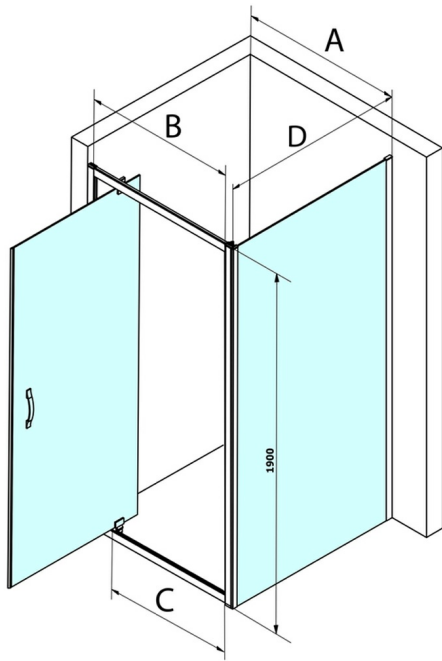

SIGMA SIMPLY boční stěna 750 mm, čiré sklo

Objednací kód: GS3175

Rozměry

Šířka: 750 mm
Výška: 1900 mm

Parametry

Záruka: 3 roky

Technický list

MODEL	A	B	C
GS1110	980-1020	430	400
GS1111	1080-1120	480	435
GS1112	1180-1220	530	485
GS1113	1280-1320	580	535
GS1114	1380-1420	630	585
GS4210	980-1020	430	400
GS4211	1080-1120	480	435
GS4212	1180-1220	530	485
GS4213	1280-1320	580	535
GS4214	1380-1420	630	585

MODEL	D
GS3170	680-700
GS3175	730-750
GS3180	780-800
GS3190	880-900
GS3110	980-1000
GS4370	680-700
GS4375	730-750
GS4380	780-800
GS4390	880-900
GS4310	980-1000

MODEL	A	B	C
GS1279	780-820	670	580
GS1296	880-920	770	680
GS3888	780-820	670	580
GS3899	880-920	770	680