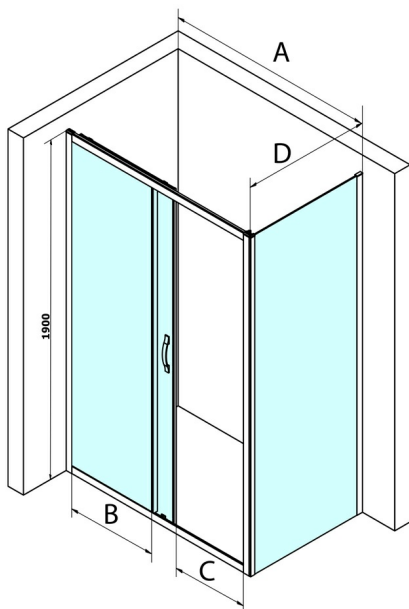

SIGMA SIMPLY boční stěna 750 mm, čiré sklo

Objednací kód: GS3175

Rozměry

Šířka: 750 mm
Výška: 1900 mm

Parametry

Záruka: 3 roky

Technický list

MODEL	A	B	C
GS1110	980-1020	430	400
GS1111	1080-1120	480	435
GS1112	1180-1220	530	485
GS1113	1280-1320	580	535
GS1114	1380-1420	630	585
GS4210	980-1020	430	400
GS4211	1080-1120	480	435
GS4212	1180-1220	530	485
GS4213	1280-1320	580	535
GS4214	1380-1420	630	585

MODEL	D
GS3170	680-700
GS3175	730-750
GS3180	780-800
GS3190	880-900
GS3110	980-1000
GS4370	680-700
GS4375	730-750
GS4380	780-800
GS4390	880-900
GS4310	980-1000

MODEL	A	B	C
GS1279	780-820	670	580
GS1296	880-920	770	680
GS3888	780-820	670	580
GS3899	880-920	770	680