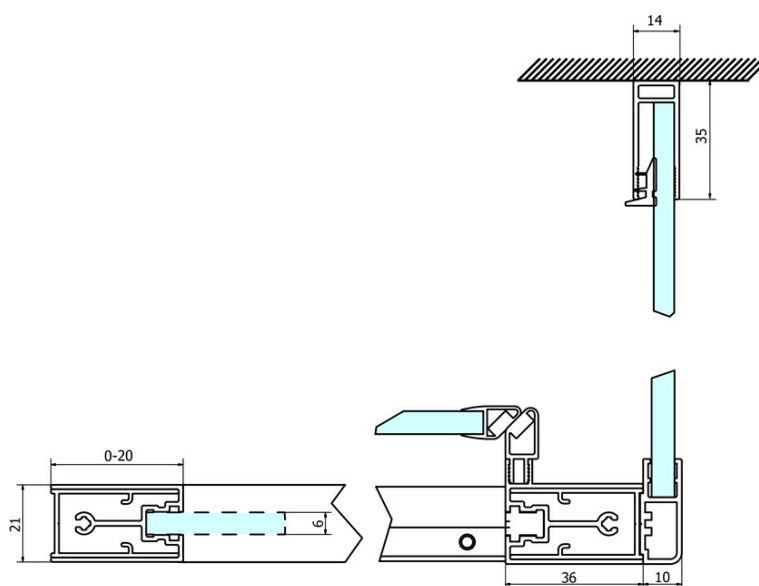

Objednací kód: GS3170

Základní informace

Značka: Gelco
Série: SIGMA SIMPLY

Rozměry

Šířka: 700 mm
Výška: 1900 mm

Parametry

Barva profilu: Chrom - Leštěný hliník
Tvar: Pevná stěna ke sprchovým dveřím
Typ výplně: Čiré sklo
Úprava skla: Coated glass
Tloušťka skla: 6 mm
Hmotnost / ks: 25.0 kg
Balení: 1 ks
Záruka: 3 roky

Náhradní díly

SIGMA SIMPLY instalační sada pro boční stěnu (Objednací kód: NDGS12)

SIGMA SIMPLY/BORG instalační set (Objednací kód: NDGS01)

Technický list

MODEL	A	B	C
GS1110	980-1020	430	400
GS1111	1080-1120	480	435
GS1112	1180-1220	530	485
GS1113	1280-1320	580	535
GS1114	1380-1420	630	585
GS4210	980-1020	430	400
GS4211	1080-1120	480	435
GS4212	1180-1220	530	485
GS4213	1280-1320	580	535
GS4214	1380-1420	630	585

MODEL	D
GS3170	680-700
GS3175	730-750
GS3180	780-800
GS3190	880-900
GS3110	980-1000
GS4370	680-700
GS4375	730-750
GS4380	780-800
GS4390	880-900
GS4310	980-1000

MODEL	A	B	C
GS1279	780-820	670	580
GS1296	880-920	770	680
GS3888	780-820	670	580
GS3899	880-920	770	680

MODEL	D
GS3170	680-700
GS3175	730-750
GS3180	780-800
GS3190	880-900
GS3110	980-1000
GS4370	680-700
GS4375	730-750
GS4380	780-800
GS4390	880-900
GS4310	980-1000