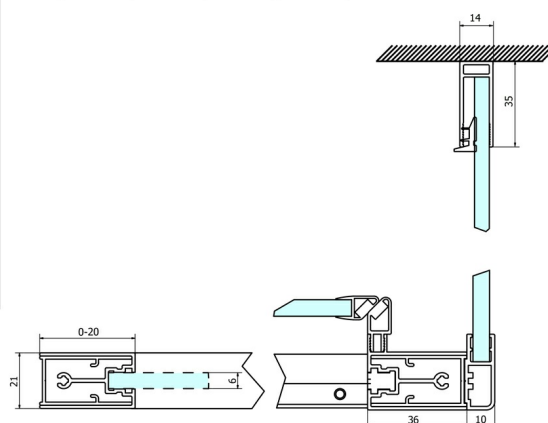

MODEL	A	B	C
GS1110	980-1020	430	400
GS1111	1080-1120	480	435
GS1112	1180-1220	530	485
GS1113	1280-1320	580	535
GS1114	1380-1420	630	585
GS4210	980-1020	430	400
GS4211	1080-1120	480	435
GS4212	1180-1220	530	485
GS4213	1280-1320	580	535
GS4214	1380-1420	630	585

MODEL	D
GS3170	680-700
GS3175	730-750
GS3180	780-800
GS3190	880-900
GS3110	980-1000
GS4370	680-700
GS4375	730-750
GS4380	780-800
GS4390	880-900
GS4310	980-1000