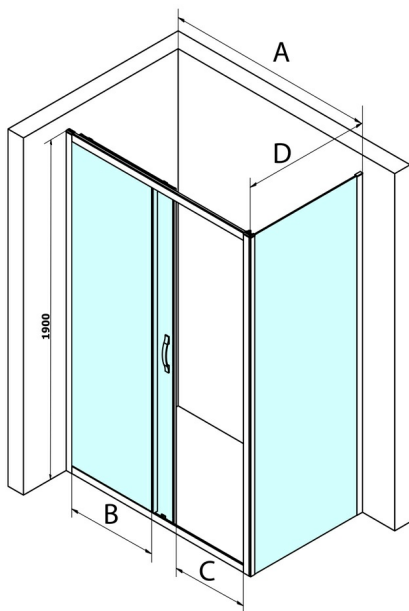

Technický list