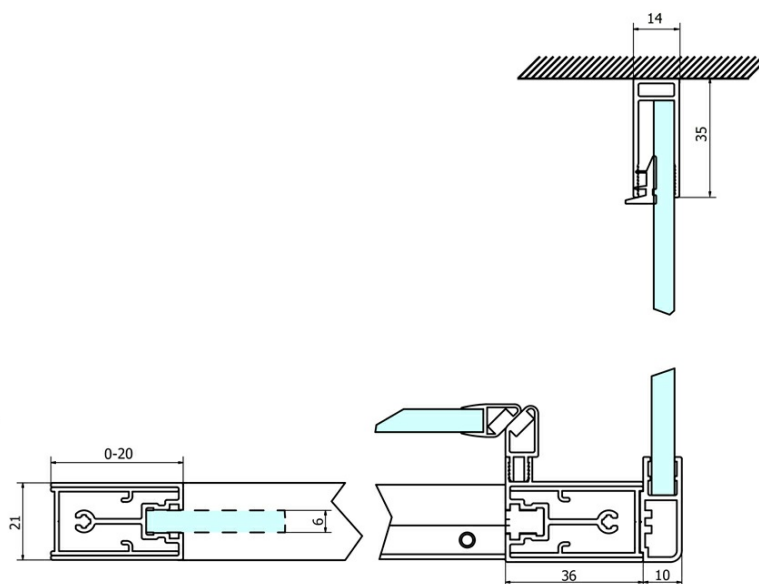

MODEL	A	B	C
GS1110	980-1020	430	400
GS1111	1080-1120	480	435
GS1112	1180-1220	530	485
GS1113	1280-1320	580	535
GS1114	1380-1420	630	585
GS4210	980-1020	430	400
GS4211	1080-1120	480	435
GS4212	1180-1220	530	485
GS4213	1280-1320	580	535
GS4214	1380-1420	630	585

MODEL	D
GS3170	680-700
GS3175	730-750
GS3180	780-800
GS3190	880-900
GS3110	980-1000
GS4370	680-700
GS4375	730-750
GS4380	780-800
GS4390	880-900
GS4310	980-1000