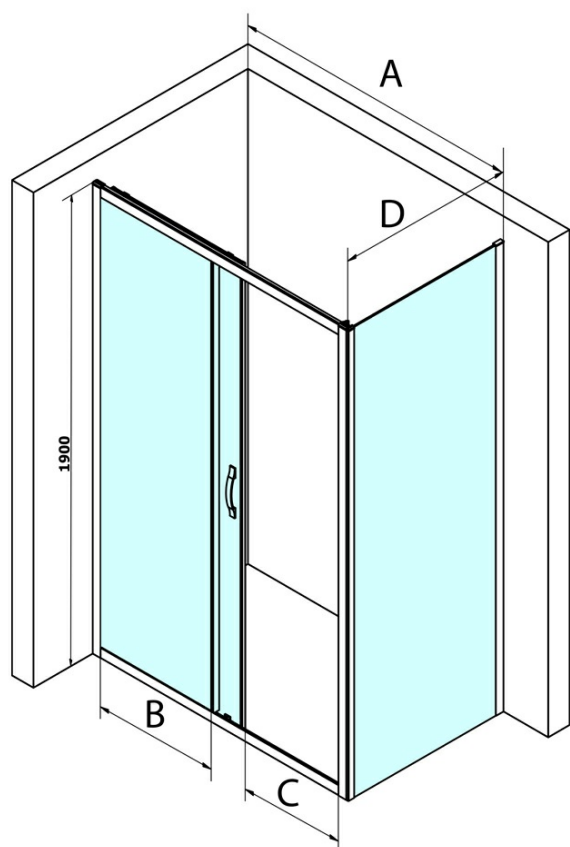

Technický list