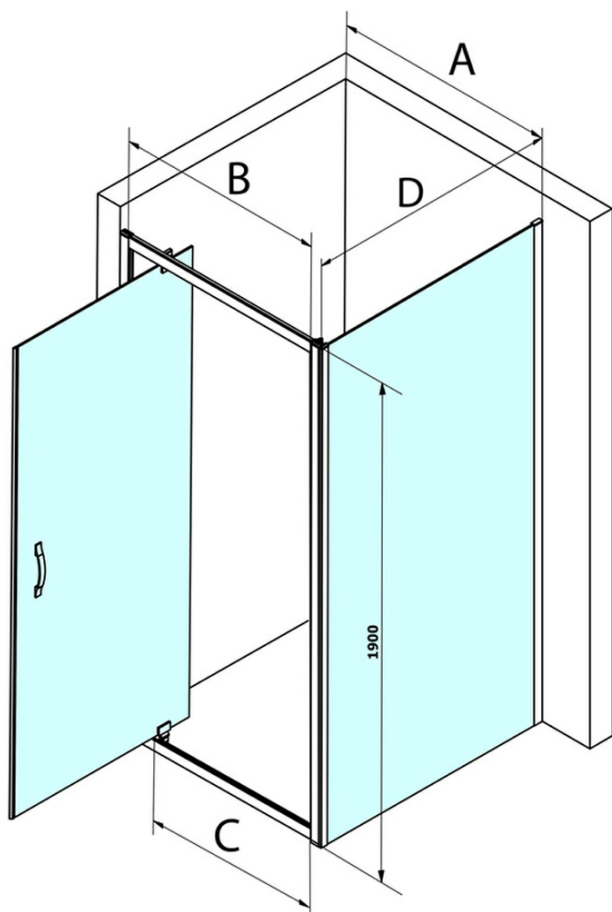

Objednací kód: GS3110

Základní informace

Značka: Gelco
Série: SIGMA SIMPLY

Rozměry

Šířka: 1000 mm
Výška: 1900 mm

Parametry

Barva profilu: Chrom - Leštěný hliník
Tvar: Pevná stěna ke sprchovým dveřím
Typ výplně: Čiré sklo
Úprava skla: Coated glass
Tloušťka skla: 6 mm
Hmotnost / ks: 35.0 kg
Balení: 1 ks
Záruka: 3 roky

Náhradní díly

SIGMA SIMPLY/BORG instalační set (Objednací kód: NDGS01)

SIGMA SIMPLY instalační sada pro boční stěnu (Objednací kód: NDGS12)

Technický list

MODEL	A	B	C
GS1110	980-1020	430	400
GS1111	1080-1120	480	435
GS1112	1180-1220	530	485
GS1113	1280-1320	580	535
GS1114	1380-1420	630	585
GS4210	980-1020	430	400
GS4211	1080-1120	480	435
GS4212	1180-1220	530	485
GS4213	1280-1320	580	535
GS4214	1380-1420	630	585

MODEL	D
GS3170	680-700
GS3175	730-750
GS3180	780-800
GS3190	880-900
GS3110	980-1000
GS4370	680-700
GS4375	730-750
GS4380	780-800
GS4390	880-900
GS4310	980-1000

MODEL	A	B	C
GS1279	780-820	670	580
GS1296	880-920	770	680
GS3888	780-820	670	580
GS3899	880-920	770	680