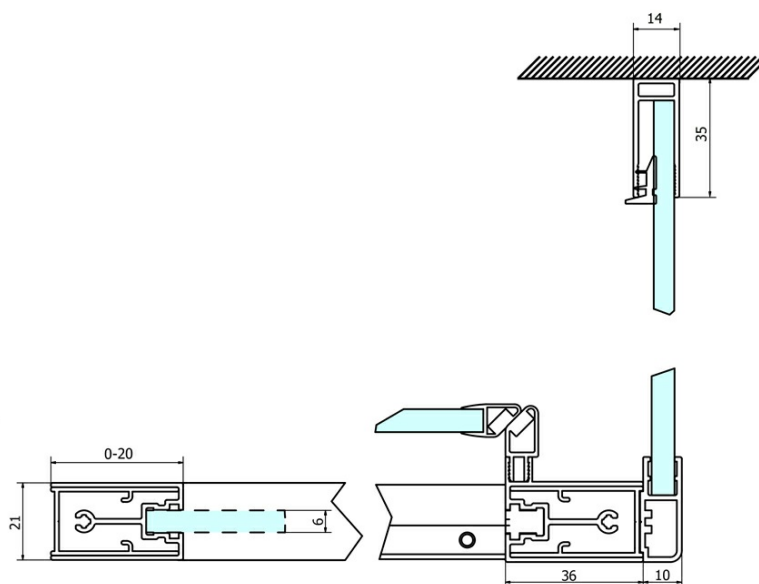

Objednací kód: GS3110

Základní informace

Značka: Gelco
Série: SIGMA SIMPLY

Rozměry

Šířka: 1000 mm
Výška: 1900 mm

Parametry

Barva profilu: Chrom - Leštěný hliník
Tvar: Pevná stěna ke sprchovým dveřím
Typ výplně: Čiré sklo
Úprava skla: Coated glass
Tloušťka skla: 6 mm
Hmotnost / ks: 35.0 kg
Balení: 1 ks
Záruka: 3 roky

Náhradní díly

SIGMA SIMPLY/BORG instalační set (Objednací kód: NDGS01)

SIGMA SIMPLY instalační sada pro boční stěnu (Objednací kód: NDGS12)

Technický list

MODEL	A	B	C
GS1110	980-1020	430	400
GS1111	1080-1120	480	435
GS1112	1180-1220	530	485
GS1113	1280-1320	580	535
GS1114	1380-1420	630	585
GS4210	980-1020	430	400
GS4211	1080-1120	480	435
GS4212	1180-1220	530	485
GS4213	1280-1320	580	535
GS4214	1380-1420	630	585

MODEL	D
GS3170	680-700
GS3175	730-750
GS3180	780-800
GS3190	880-900
GS3110	980-1000
GS4370	680-700
GS4375	730-750
GS4380	780-800
GS4390	880-900
GS4310	980-1000

MODEL	A	B	C
GS1279	780-820	670	580
GS1296	880-920	770	680
GS3888	780-820	670	580
GS3899	880-920	770	680

MODEL	D
GS3170	680-700
GS3175	730-750
GS3180	780-800
GS3190	880-900
GS3110	980-1000
GS4370	680-700
GS4375	730-750
GS4380	780-800
GS4390	880-900
GS4310	980-1000