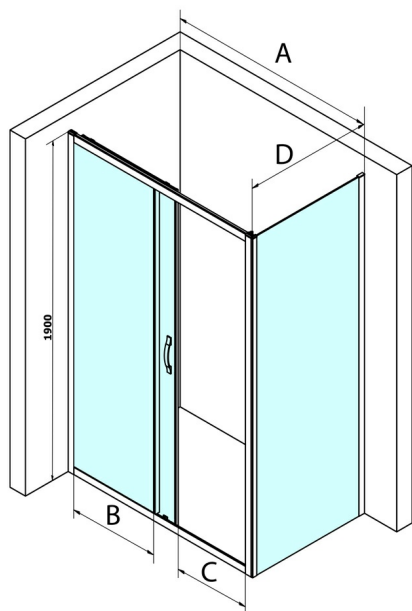

Objednací kód: GS3110

Rozměry

Šířka: 1000 mm

Výška: 1900 mm

Parametry

Záruka: 3 roky

Technický list

MODEL	A	B	C
GS1110	980-1020	430	400
GS1111	1080-1120	480	435
GS1112	1180-1220	530	485
GS1113	1280-1320	580	535
GS1114	1380-1420	630	585
GS4210	980-1020	430	400
GS4211	1080-1120	480	435
GS4212	1180-1220	530	485
GS4213	1280-1320	580	535
GS4214	1380-1420	630	585

MODEL	D
GS3170	680-700
GS3175	730-750
GS3180	780-800
GS3190	880-900
GS3110	980-1000
GS4370	680-700
GS4375	730-750
GS4380	780-800
GS4390	880-900
GS4310	980-1000

MODEL	A	B	C
GS1279	780-820	670	580
GS1296	880-920	770	680
GS3888	780-820	670	580
GS3899	880-920	770	680