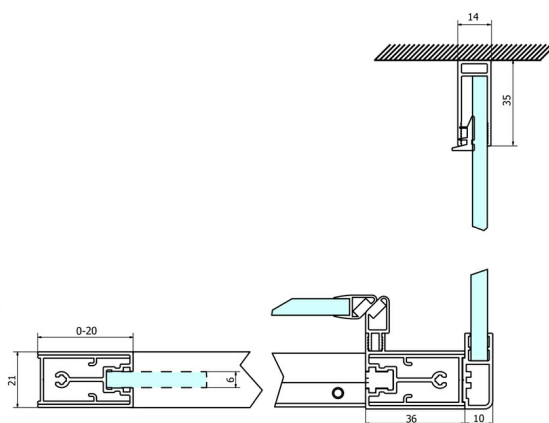

Objednací kód: GS3110

Rozměry

Šířka: 1000 mm

Výška: 1900 mm

Parametry

Záruka: 3 roky

Technický list

MODEL	A	B	C
GS1110	980-1020	430	400
GS1111	1080-1120	480	435
GS1112	1180-1220	530	485
GS1113	1280-1320	580	535
GS1114	1380-1420	630	585
GS4210	980-1020	430	400
GS4211	1080-1120	480	435
GS4212	1180-1220	530	485
GS4213	1280-1320	580	535
GS4214	1380-1420	630	585

MODEL	D
GS3170	680-700
GS3175	730-750
GS3180	780-800
GS3190	880-900
GS3110	980-1000
GS4370	680-700
GS4375	730-750
GS4380	780-800
GS4390	880-900
GS4310	980-1000

MODEL	A	B	C
GS1279	780-820	670	580
GS1296	880-920	770	680
GS3888	780-820	670	580
GS3899	880-920	770	680

MODEL	D
GS3170	680-700
GS3175	730-750
GS3180	780-800
GS3190	880-900
GS3110	980-1000
GS4370	680-700
GS4375	730-750
GS4380	780-800
GS4390	880-900
GS4310	980-1000