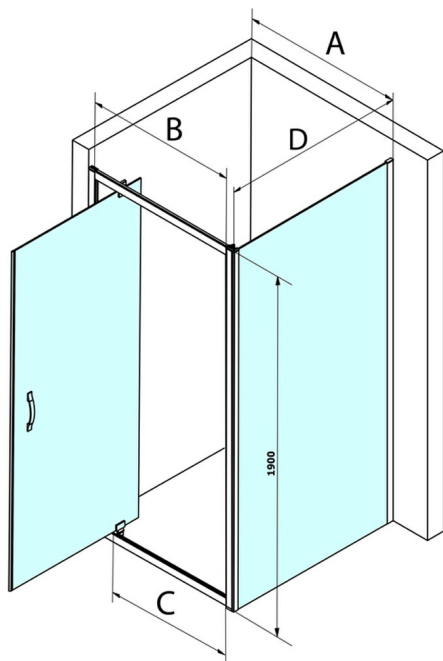

Objednací kód: GS3110

Rozměry

Šířka: 1000 mm

Výška: 1900 mm

Parametry

Záruka: 3 roky

Technický list

MODEL	A	B	C
GS1110	980-1020	430	400
GS1111	1080-1120	480	435
GS1112	1180-1220	530	485
GS1113	1280-1320	580	535
GS1114	1380-1420	630	585
GS4210	980-1020	430	400
GS4211	1080-1120	480	435
GS4212	1180-1220	530	485
GS4213	1280-1320	580	535
GS4214	1380-1420	630	585

MODEL	D
GS3170	680-700
GS3175	730-750
GS3180	780-800
GS3190	880-900
GS3110	980-1000
GS4370	680-700
GS4375	730-750
GS4380	780-800
GS4390	880-900
GS4310	980-1000

MODEL	A	B	C
GS1279	780-820	670	580
GS1296	880-920	770	680
GS3888	780-820	670	580
GS3899	880-920	770	680