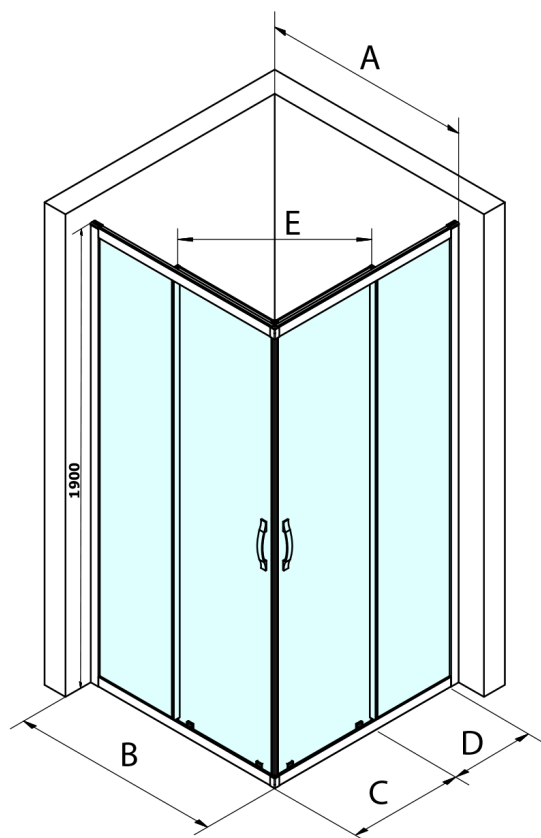

SIGMA SIMPLY sprchové dveře posuvné pro rohový vstup 800 mm, sklo Brick

Objednací kód: GS2480

Základní informace

Značka: Gelco
Série: SIGMA SIMPLY

Rozměry

Šířka: 800 mm
Výška: 1900 mm

Parametry

Barva profilu: Chrom - Leštěný hliník
Tvar: Dveře do kombinace
Typ otevírání: Posuvné
Typ výplně: Brick sklo
Úprava skla: Coated glass
Tloušťka skla: 6 mm
Vlastnosti: Rámové provedení
Hmotnost / ks: 29.0 kg
Balení: 1 ks
Záruka: 3 roky

Náhradní díly

SIGMA SIMPLY pár svislých těsnění na pevné a pohyblivé sklo (Objednací kód: NDGS02)
SIGMA SIMPLY/BORG horní pojezd (Objednací kód: NDGS05)
SIGMA SIMPLY/BORG instalační set (Objednací kód: NDGS01)
SIGMA SIMPLY/BORG spodní výklopný pojezd (Objednací kód: NDGS04)
SIGMA SIMPLY madlo náhradní (Objednací kód: NDGS06)
SIGMA SIMPLY magnetická těsnění, pár (Objednací kód: NDGS09)

**SIGMA SIMPLY sprchové dveře posuvné pro rohový vstup
800 mm, sklo Brick**

Technický list

MODEL	A	B	C	D	E
GS2180	780-800	800	410	315	432
GS2190	880-900	900	460	365	503
GS2110	980-1000	1000	510	415	570
GS2111	1080-1100	1100	560	515	570
GS2112	1180-1200	1200	610	615	570
GS2480	780-800	800	410	315	432
GS2490	880-900	900	460	365	503
GS2410	980-1000	1000	510	415	570

Size	E
1200x1100	570
1200x1000	570
1200x900	538
1200x800	503
1100x1000	570
1100x800	503
1100x900	538
1000x900	538
1000x800	503
900x800	468