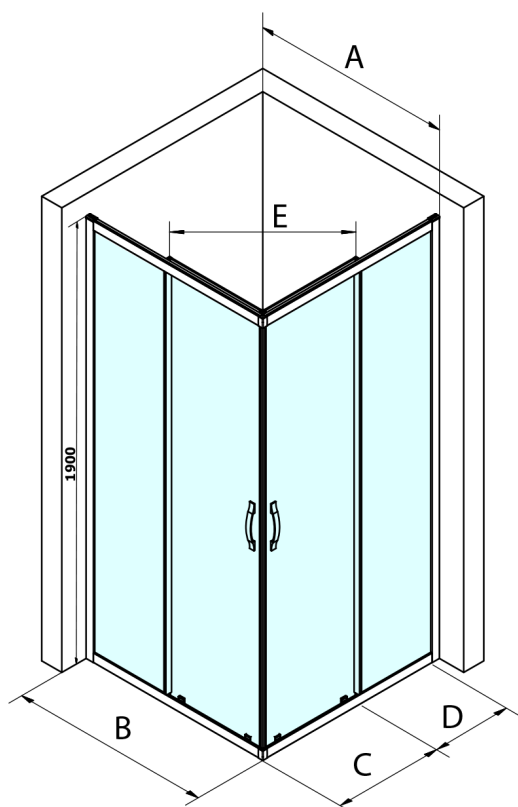

SIGMA SIMPLY sprchové dveře posuvné pro rohový vstup 800 mm, sklo Brick

Objednací kód: GS2480

Rozměry

Šířka: 800 mm
Výška: 1900 mm

Parametry

Záruka: 3 roky

Technický list

| MODEL | A | B | C | D | E |
|--------|-----------|------|-----|-----|-----|
| GS2180 | 780-800 | 800 | 410 | 315 | 432 |
| GS2190 | 880-900 | 900 | 460 | 365 | 503 |
| GS2110 | 980-1000 | 1000 | 510 | 415 | 570 |
| GS2111 | 1080-1100 | 1100 | 560 | 515 | 570 |
| GS2112 | 1180-1200 | 1200 | 610 | 615 | 570 |
| GS2480 | 780-800 | 800 | 410 | 315 | 432 |
| GS2490 | 880-900 | 900 | 460 | 365 | 503 |
| GS2410 | 980-1000 | 1000 | 510 | 415 | 570 |

| Size | E |
|-----------|-----|
| 1200x1100 | 570 |
| 1200x1000 | 570 |
| 1200x900 | 538 |
| 1200x800 | 503 |
| 1100x1000 | 570 |
| 1100x800 | 503 |
| 1100x900 | 538 |
| 1000x900 | 538 |
| 1000x800 | 503 |
| 900x800 | 468 |