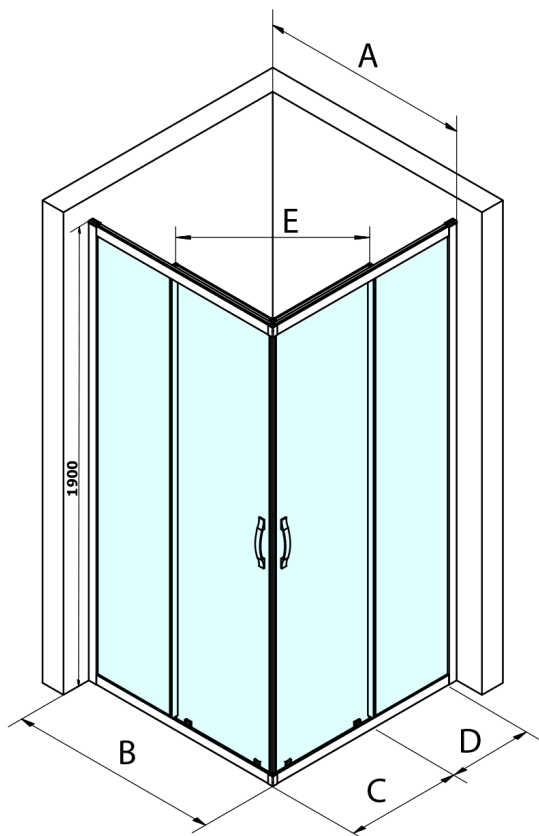

SIGMA SIMPLY sprchové dveře posuvné pro rohový vstup 900 mm, čiré sklo

Objednací kód: GS2190

Základní informace

Značka: Gelco
Série: SIGMA SIMPLY

Rozměry

Šířka: 900 mm
Výška: 1900 mm

Parametry

Barva profilu: Chrom - Leštěný hliník
Tvar: Dveře do kombinace
Typ otevírání: Posuvné
Typ výplně: Čiré sklo
Úprava skla: Coated glass
Tloušťka skla: 6 mm
Vlastnosti: Rámové provedení
Hmotnost / ks: 32.0 kg
Balení: 1 ks
Záruka: 3 roky

Náhradní díly

SIGMA SIMPLY pár svislých těsnění na pevné a pohyblivé sklo (Objednací kód: NDGS02)
SIGMA SIMPLY/BORG horní pojezd (Objednací kód: NDGS05)
SIGMA SIMPLY/BORG instalační set (Objednací kód: NDGS01)
SIGMA SIMPLY/BORG spodní výklopný pojezd (Objednací kód: NDGS04)
SIGMA SIMPLY madlo náhradní (Objednací kód: NDGS06)
SIGMA SIMPLY magnetická těsnění, pár (Objednací kód: NDGS09)

SIGMA SIMPLY sprchové dveře posuvné pro rohový vstup 900 mm, čiré sklo

Technický list

MODEL	A	B	C	D	E
GS2180	780-800	800	410	315	432
GS2190	880-900	900	460	365	503
GS2110	980-1000	1000	510	415	570
GS2111	1080-1100	1100	560	515	570
GS2112	1180-1200	1200	610	615	570
GS2480	780-800	800	410	315	432
GS2490	880-900	900	460	365	503
GS2410	980-1000	1000	510	415	570

Size	E
1200x1100	570
1200x1000	570
1200x900	538
1200x800	503
1100x1000	570
1100x800	503
1100x900	538
1000x900	538
1000x800	503
900x800	468