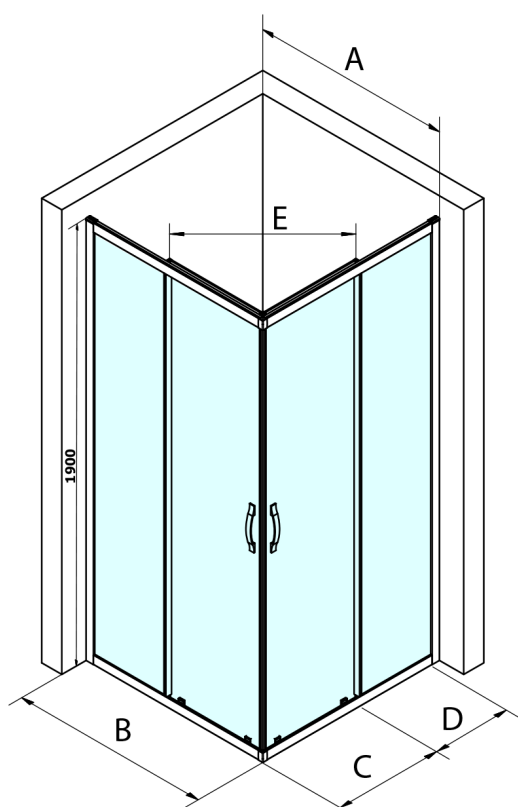

SIGMA SIMPLY sprchové dveře posuvné pro rohový vstup 900 mm, čiré sklo

Objednací kód: GS2190

Rozměry

Šířka: 900 mm
Výška: 1900 mm

Parametry

Záruka: 3 roky

Technický list

MODEL	A	B	C	D	E
GS2180	780-800	800	410	315	432
GS2190	880-900	900	460	365	503
GS2110	980-1000	1000	510	415	570
GS2111	1080-1100	1100	560	515	570
GS2112	1180-1200	1200	610	615	570
GS2480	780-800	800	410	315	432
GS2490	880-900	900	460	365	503
GS2410	980-1000	1000	510	415	570

Size	E
1200x1100	570
1200x1000	570
1200x900	538
1200x800	503
1100x1000	570
1100x800	503
1100x900	538
1000x900	538
1000x800	503
900x800	468