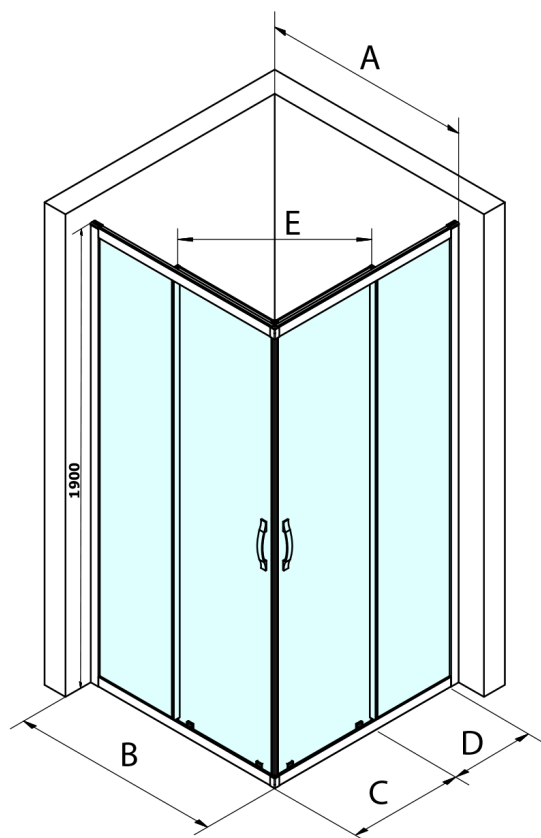

SIGMA SIMPLY sprchové dveře posuvné pro rohový vstup 1000 mm, čiré sklo

Objednací kód: GS2110

Základní informace

Značka: Gelco
Série: SIGMA SIMPLY

Rozměry

Šířka: 1000 mm
Výška: 1900 mm

Parametry

Barva profilu: Chrom - Leštěný hliník
Tvar: Dveře do kombinace
Typ otevírání: Posuvné
Typ výplně: Čiré sklo
Úprava skla: Coated glass
Tloušťka skla: 6 mm
Vlastnosti: Rámové provedení
Hmotnost / ks: 35.0 kg
Balení: 1 ks
Záruka: 3 roky

Náhradní díly

SIGMA SIMPLY pár svislých těsnění na pevné a pohyblivé sklo (Objednací kód: NDGS02)
SIGMA SIMPLY/BORG horní pojezd (Objednací kód: NDGS05)
SIGMA SIMPLY/BORG instalační set (Objednací kód: NDGS01)
SIGMA SIMPLY/BORG spodní výklopný pojezd (Objednací kód: NDGS04)
SIGMA SIMPLY madlo náhradní (Objednací kód: NDGS06)
SIGMA SIMPLY magnetická těsnění, pár (Objednací kód: NDGS09)

SIGMA SIMPLY sprchové dveře posuvné pro rohový vstup 1000 mm, čiré sklo

Technický list

MODEL	A	B	C	D	E
GS2180	780-800	800	410	315	432
GS2190	880-900	900	460	365	503
GS2110	980-1000	1000	510	415	570
GS2111	1080-1100	1100	560	515	570
GS2112	1180-1200	1200	610	615	570
GS2480	780-800	800	410	315	432
GS2490	880-900	900	460	365	503
GS2410	980-1000	1000	510	415	570

Size	E
1200x1100	570
1200x1000	570
1200x900	538
1200x800	503
1100x1000	570
1100x800	503
1100x900	538
1000x900	538
1000x800	503
900x800	468