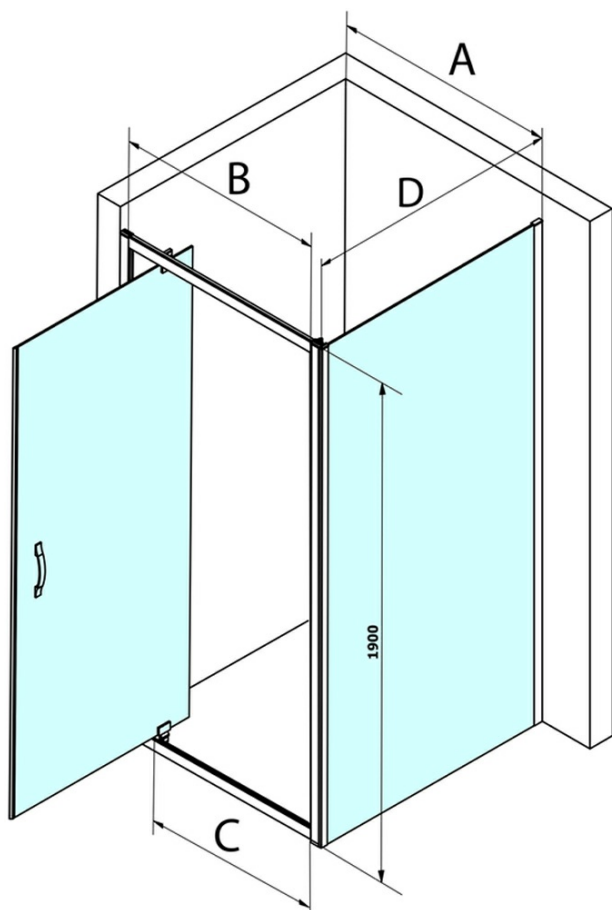

Objednací kód: GS1296

Základní informace

Značka: Gelco
Série: SIGMA SIMPLY

Rozměry

Šířka: 900 mm
Výška: 1900 mm

Parametry

Barva profilu: Chrom - Leštěný hliník
Tvar: Dveře do niky
Typ otevírání: Otevírací jednokřídlé
Směr otevírání: Univerzální
Šířka vstupu: 680 mm
Typ výplně: Čiré sklo
Úprava skla: Coated glass
Tloušťka skla: 6 mm
Instalační šířka od: 870 mm
Instalační šířka do: 910 mm
Vlastnosti: Rámové provedení
Hmotnost / ks: 29.5 kg
Balení: 1 ks
Záruka: 3 roky

Náhradní díly

SIGMA SIMPLY/BORG instalační set (Objednací kód: NDGS01)
SIGMA SIMPLY magnetické těsnění pro posuvné dveře, set (Objednací kód: NDGS07)
SIGMA SIMPLY spodní těsnění 6 mm (Objednací kód: NDGS14)
SIGMA SIMPLY madlo náhradní (Objednací kód: NDGS06)
SIGMA SIMPLY bublinkové těsnění (Objednací kód: NDGS16)
SIGMA SIMPLY set magnetických těsnění (Objednací kód: NDGS13)

Technický list

MODEL	A	B	C
GS1279	770-810	670	580
GS1296	870-910	770	680
GS3888	770-810	670	580
GS3899	870-910	770	680

MODEL	A	B	C
GS1279	780-820	670	580
GS1296	880-920	770	680
GS3888	780-820	670	580
GS3899	880-920	770	680