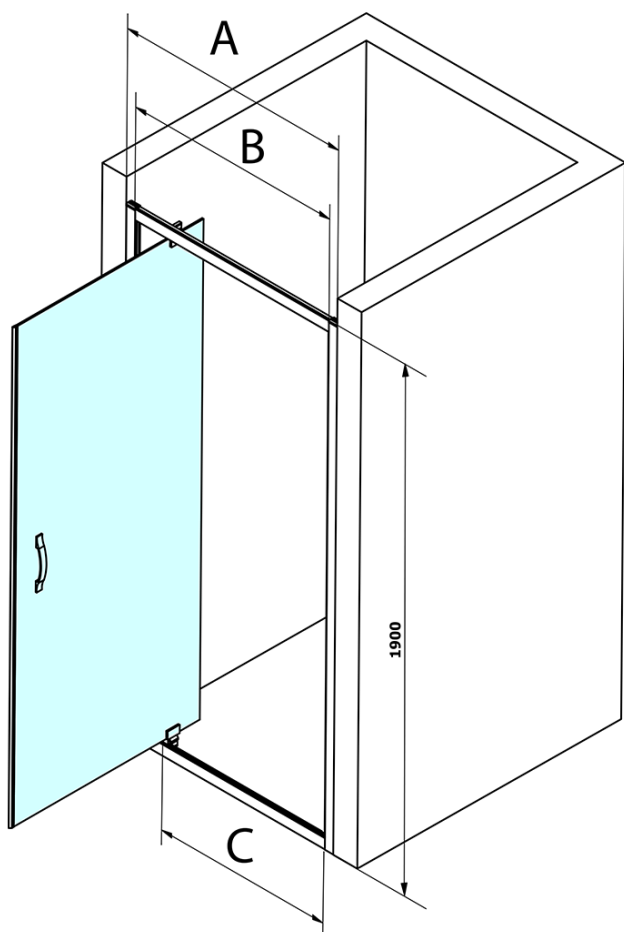

Objednací kód: GS1296

Základní informace

Značka: Gelco
Série: SIGMA SIMPLY

Rozměry

Šířka: 900 mm
Výška: 1900 mm

Parametry

Barva profilu: Chrom - Leštěný hliník
Tvar: Dveře do niky
Typ otevírání: Otevírací jednokřídlé
Směr otevírání: Univerzální
Šířka vstupu: 680 mm
Typ výplně: Čiré sklo
Úprava skla: Coated glass
Tloušťka skla: 6 mm
Instalační šířka od: 870 mm
Instalační šířka do: 910 mm
Vlastnosti: Rámové provedení
Hmotnost / ks: 29.5 kg
Balení: 1 ks
Záruka: 3 roky

Náhradní díly

SIGMA SIMPLY/BORG instalační set (Objednací kód: NDGS01)
SIGMA SIMPLY magnetické těsnění pro posuvné dveře, set (Objednací kód: NDGS07)
SIGMA SIMPLY spodní těsnění 6 mm (Objednací kód: NDGS14)
SIGMA SIMPLY madlo náhradní (Objednací kód: NDGS06)
SIGMA SIMPLY bublinkové těsnění (Objednací kód: NDGS16)
SIGMA SIMPLY set magnetických těsnění (Objednací kód: NDGS13)

Technický list

MODEL	A	B	C
GS1279	770-810	670	580
GS1296	870-910	770	680
GS3888	770-810	670	580
GS3899	870-910	770	680

MODEL	A	B	C
GS1279	780-820	670	580
GS1296	880-920	770	680
GS3888	780-820	670	580
GS3899	880-920	770	680