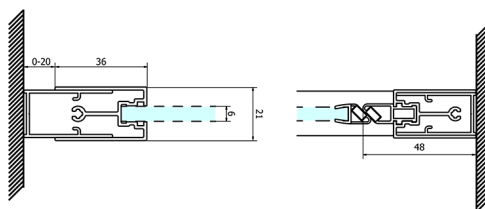

SIGMA SIMPLY sprchové dveře otočné 900 mm, čiré sklo

Objednací kód: GS1296

Rozměry

Šířka: 900 mm
Výška: 1900 mm

Parametry

Záruka: 3 roky

Technický list

MODEL	A	B	C
GS1279	770-810	670	580
GS1296	870-910	770	680
GS3888	770-810	670	580
GS3899	870-910	770	680

MODEL	A	B	C
GS1279	780-820	670	580
GS1296	880-920	770	680
GS3888	780-820	670	580
GS3899	880-920	770	680

MODEL	D
GS3170	680-700
GS3175	730-750
GS3180	780-800
GS3190	880-900
GS3110	980-1000
GS4370	680-700
GS4375	730-750
GS4380	780-800
GS4390	880-900
GS4310	980-1000