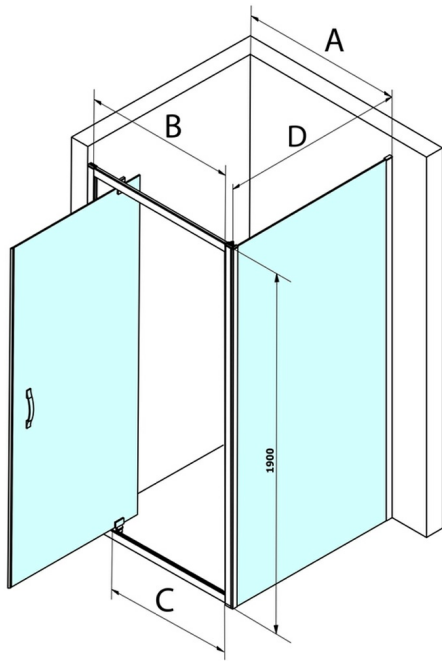

SIGMA SIMPLY sprchové dveře otočné 900 mm, čiré sklo

Objednací kód: GS1296

Rozměry

Šířka: 900 mm
Výška: 1900 mm

Parametry

Záruka: 3 roky

Technický list

MODEL	A	B	C
GS1279	770-810	670	580
GS1296	870-910	770	680
GS3888	770-810	670	580
GS3899	870-910	770	680

MODEL	A	B	C
GS1279	780-820	670	580
GS1296	880-920	770	680
GS3888	780-820	670	580
GS3899	880-920	770	680

MODEL	D
GS3170	680-700
GS3175	730-750
GS3180	780-800
GS3190	880-900
GS3110	980-1000
GS4370	680-700
GS4375	730-750
GS4380	780-800
GS4390	880-900
GS4310	980-1000