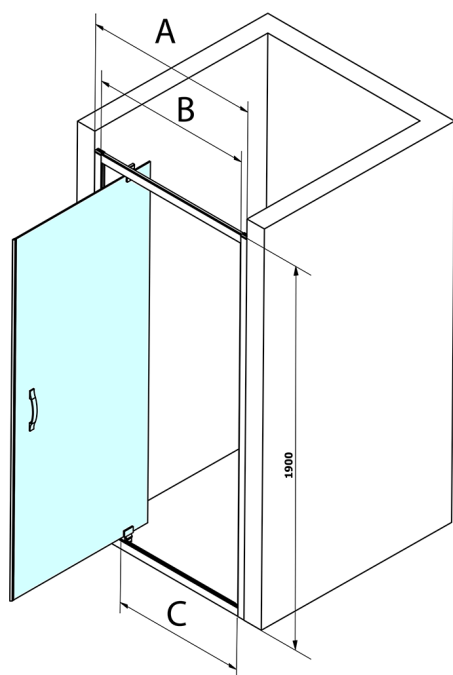

SIGMA SIMPLY sprchové dveře otočné 900 mm, čiré sklo

Objednací kód: GS1296

Rozměry

Šířka: 900 mm
Výška: 1900 mm

Parametry

Záruka: 3 roky

Technický list

MODEL	A	B	C
GS1279	770-810	670	580
GS1296	870-910	770	680
GS3888	770-810	670	580
GS3899	870-910	770	680

MODEL	A	B	C
GS1279	780-820	670	580
GS1296	880-920	770	680
GS3888	780-820	670	580
GS3899	880-920	770	680

MODEL	D
GS3170	680-700
GS3175	730-750
GS3180	780-800
GS3190	880-900
GS3110	980-1000
GS4370	680-700
GS4375	730-750
GS4380	780-800
GS4390	880-900
GS4310	980-1000