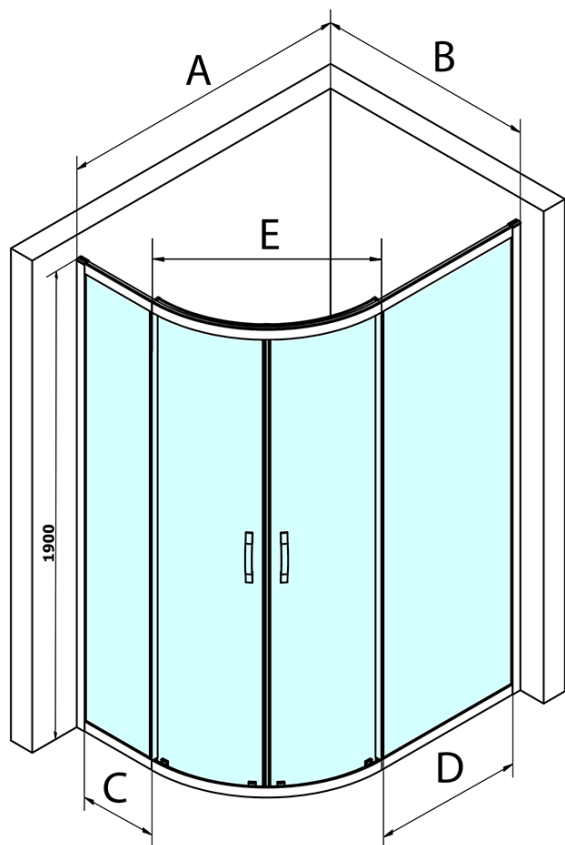

SIGMA SIMPLY čtvrtkruhová sprchová zástěna 1200x900 mm, R550, L/R, čiré sklo

Objednací kód: GS1290

Základní informace

Značka: Gelco
Série: SIGMA SIMPLY

Rozměry

Šířka: 1200 mm
Výška: 1900 mm
Hloubka: 900 mm

Parametry

Barva profilu: Chrom - Leštěný hliník
Tvar: Čtvrtkruh s prodlouženou stěnou
Typ otevírání: Posuvné
Šířka vstupu: 576 mm
Typ výplně: Čiré sklo
Úprava skla: Coated glass
Tloušťka skla: 6 mm
Rádus: R550
Vlastnosti: Rámové provedení
Hmotnost / ks: 62.0 kg
Balení: 1 ks
Záruka: 3 roky

Náhradní díly

SIGMA SIMPLY/BORG instalační set (Objednací kód: NDGS01)
Set svislých těsnění pro sklo 6/6mm, 1900mm (Objednací kód: NDGS02)
SIGMA SIMPLY/BORG horní pojezd (Objednací kód: NDGS05)
SIGMA SIMPLY/BORG spodní výklopný pojezd (Objednací kód: NDGS04)
Spodní těsnění na dveře, sklo 6mm, 1000mm (Objednací kód: NDGS14)
Set magnetických těsnění 45° pro sklo 6/6mm, 1900mm (Objednací kód: NDGS09)
Bublínkové těsnění pro sklo 6mm, 2000mm (Objednací kód: NDGS16)
SIGMA SIMPLY madlo náhradní (Objednací kód: NDGS06)
Set magnetických těsnění 45° pro sklo 6mm a profil, 1900mm (Objednací kód: NDGS13)

SIGMA SIMPLY čtvrtkruhová sprchová zástěna 1200x900 mm, R550, L/R, čiré sklo

Technický list

MODEL	A	B	C	D	E
GS1080	980-1000	780-800	210	410	509
GS1290	1180-1200	880-900	310	610	576