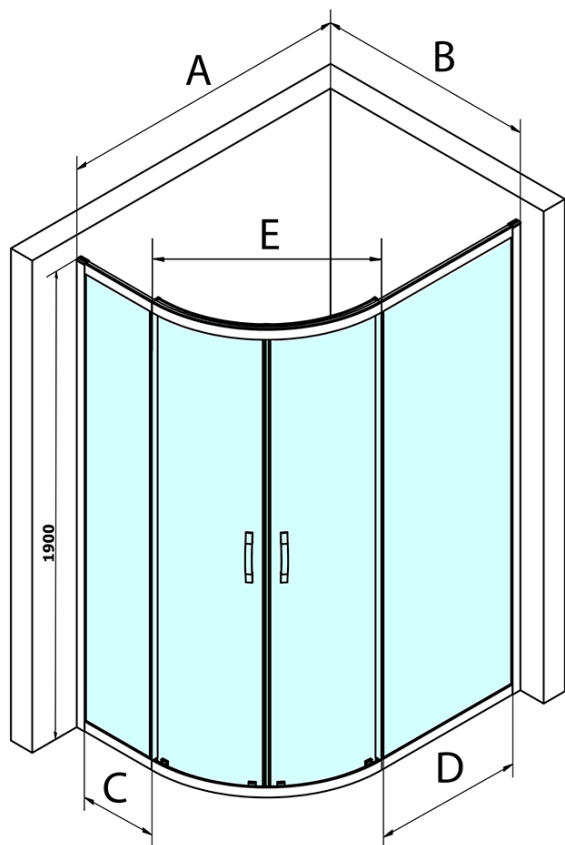

# SIGMA SIMPLY čtvrtkruhová sprchová zástěna 1200x900 mm, R550, L/R, čiré sklo

Objednací kód: GS1290

## Rozměry

Šířka: 1200 mm  
Výška: 1900 mm  
Hloubka: 900 mm

## Parametry

Barva profilu: Chrom - Leštěný hliník  
Tvar: Čtvrtkruh s prodlouženou stěnou  
Typ otevírání: Posuvné  
Šířka vstupu: 576 mm  
Typ výplně: Čiré sklo  
Úprava skla: Coated glass  
Tloušťka skla: 6 mm  
Rádus: R550  
Vlastnosti: Rámové provedení  
Hmotnost / ks: 62.0 kg  
Balení: 1 ks  
Záruka: 3 roky

**SIGMA SIMPLY čtvrtkruhová sprchová zástěna 1200x900 mm, R550, L/R, čiré sklo**

**Technický list**

MODEL	A	B	C	D	E
GS1080	980-1000	780-800	210	410	509
GS1290	1180-1200	880-900	310	610	576