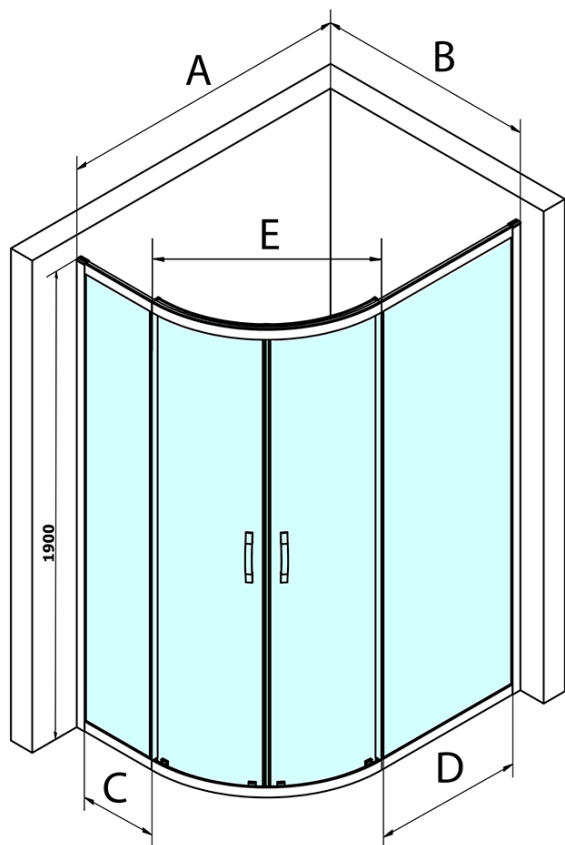

SIGMA SIMPLY čtvrtkruhová sprchová zástěna 1200x900 mm, R550, L/R, čiré sklo

Objednací kód: GS1290

Základní informace

Značka: Gelco
Série: SIGMA SIMPLY

Rozměry

Šířka: 1200 mm
Výška: 1900 mm
Hloubka: 900 mm

Parametry

Barva profilu: Chrom - Leštěný hliník
Tvar: Čtvrtkruh s prodlouženou stěnou
Typ otevírání: Posuvné
Šířka vstupu: 576 mm
Typ výplně: Čiré sklo
Úprava skla: Coated glass
Tloušťka skla: 6 mm
Rádus: R550
Vlastnosti: Rámové provedení
Hmotnost / ks: 62.0 kg
Balení: 1 ks
Záruka: 3 roky

Náhradní díly

SIGMA SIMPLY/BORG instalační set (Objednací kód: NDGS01)
SIGMA SIMPLY pár svislých těsnění na pevné a pohyblivé sklo (Objednací kód: NDGS02)
SIGMA SIMPLY/BORG horní pojezd (Objednací kód: NDGS05)
SIGMA SIMPLY/BORG spodní výklopný pojezd (Objednací kód: NDGS04)
SIGMA SIMPLY spodní těsnění 6 mm (Objednací kód: NDGS14)
SIGMA SIMPLY magnetická těsnění, pár (Objednací kód: NDGS09)
SIGMA SIMPLY bublinkové těsnění (Objednací kód: NDGS16)
SIGMA SIMPLY madlo náhradní (Objednací kód: NDGS06)
SIGMA SIMPLY set magnetických těsnění (Objednací kód: NDGS13)

SIGMA SIMPLY čtvrtkruhová sprchová zástěna 1200x900 mm, R550, L/R, čiré sklo

Technický list

MODEL	A	B	C	D	E
GS1080	980-1000	780-800	210	410	509
GS1290	1180-1200	880-900	310	610	576