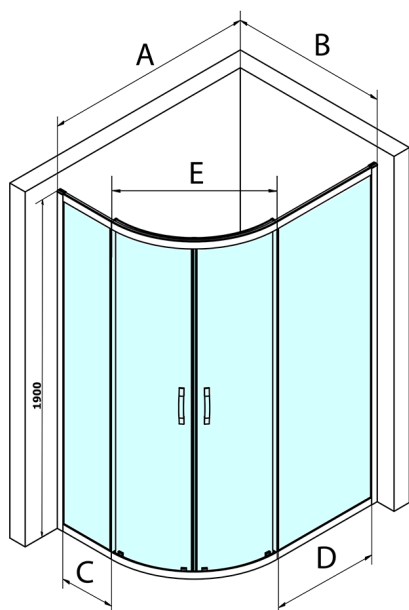

SIGMA SIMPLY čtvrtkruhová sprchová zástěna 1200x900 mm, R550, L/R, čiré sklo

Objednací kód: GS1290

Rozměry

Šířka: 1200 mm

Výška: 1900 mm

Hloubka: 900 mm

Parametry

Záruka: 3 roky

Technický list

MODEL	A	B	C	D	E
GS1080	980-1000	780-800	210	410	509
GS1290	1180-1200	880-900	310	610	576