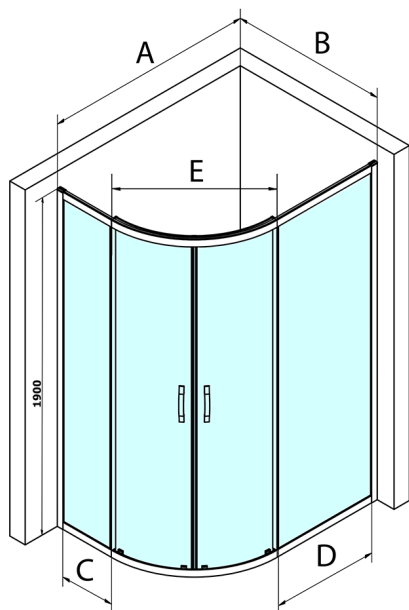

SIGMA SIMPLY čtvrtkruhová sprchová zástěna 1200x900 mm, R550, L/R, čiré sklo

Objednací kód: GS1290

Rozměry

Šířka: 1200 mm

Výška: 1900 mm

Hloubka: 900 mm

Parametry

Záruka: 3 roky

Technický list

MODEL	A	B	C	D	E
GS1080	980-1000	780-800	210	410	509
GS1290	1180-1200	880-900	310	610	576