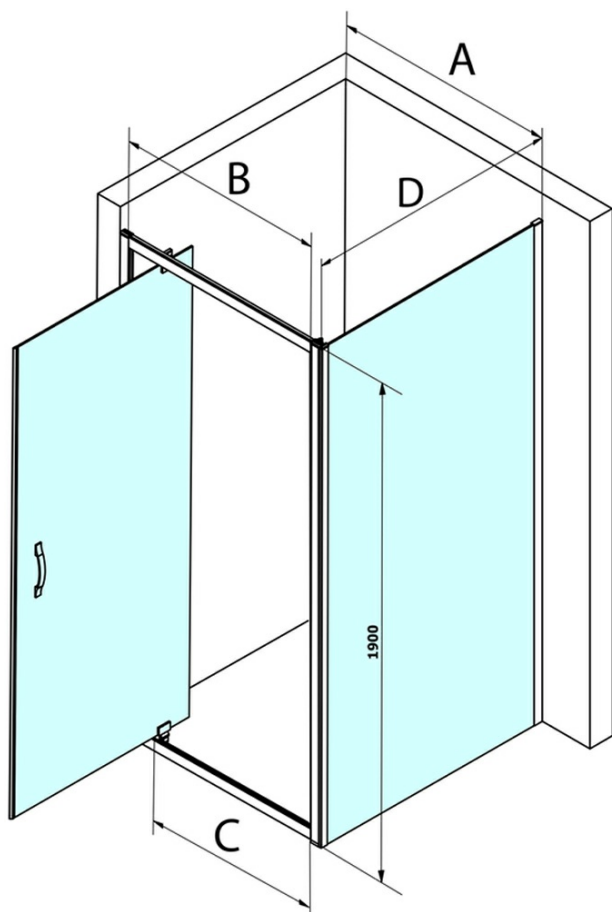

Objednací kód: GS1279

Základní informace

Značka: Gelco
Série: SIGMA SIMPLY

Rozměry

Šířka: 800 mm
Výška: 1900 mm

Parametry

Barva profilu: Chrom - Leštěný hliník
Tvar: Dveře do niky
Typ otevírání: Otevírací jednokřídlé
Směr otevírání: Univerzální
Šířka vstupu: 580 mm
Typ výplně: Čiré sklo
Úprava skla: Coated glass
Tloušťka skla: 6 mm
Instalační šířka od: 770 mm
Instalační šířka do: 810 mm
Vlastnosti: Rámové provedení
Hmotnost / ks: 28.0 kg
Balení: 1 ks
Záruka: 3 roky

MODEL	A	B	C
GS1279	780-820	670	580
GS1296	880-920	770	680
GS3888	780-820	670	580
GS3899	880-920	770	680

MODEL	D
GS3170	680-700
GS3175	730-750
GS3180	780-800
GS3190	880-900
GS3110	980-1000
GS4370	680-700
GS4375	730-750
GS4380	780-800
GS4390	880-900
GS4310	980-1000