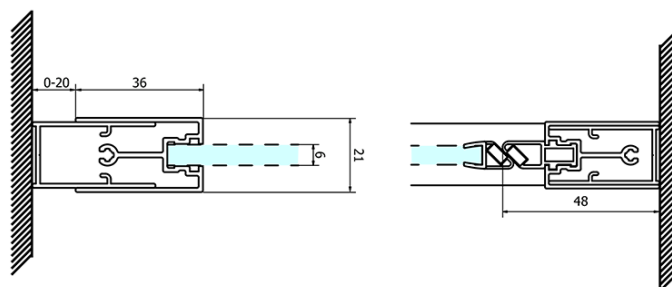

Objednací kód: GS1279

Základní informace

Značka: Gelco
Série: SIGMA SIMPLY

Rozměry

Šířka: 800 mm
Výška: 1900 mm

Parametry

Barva profilu: Chrom - Leštěný hliník
Tvar: Dveře do niky
Typ otevírání: Otevírací jednokřídlé
Směr otevírání: Univerzální
Šířka vstupu: 580 mm
Typ výplně: Čiré sklo
Úprava skla: Coated glass
Tloušťka skla: 6 mm
Instalační šířka od: 770 mm
Instalační šířka do: 810 mm
Vlastnosti: Rámové provedení
Hmotnost / ks: 28.0 kg
Balení: 1 ks
Záruka: 3 roky

Náhradní díly

SIGMA SIMPLY magnetické těsnění pro posuvné dveře, set (Objednací kód: NDGS07)

SIGMA SIMPLY/BORG instalační set (Objednací kód: NDGS01)

SIGMA SIMPLY spodní těsnění 6 mm (Objednací kód: NDGS14)

SIGMA SIMPLY madlo náhradní (Objednací kód: NDGS06)

SIGMA SIMPLY bublinkové těsnění (Objednací kód: NDGS16)

SIGMA SIMPLY set magnetických těsnění (Objednací kód: NDGS13)

Technický list

MODEL	A	B	C
GS1279	770-810	670	580
GS1296	870-910	770	680
GS3888	770-810	670	580
GS3899	870-910	770	680

MODEL	A	B	C
GS1279	780-820	670	580
GS1296	880-920	770	680
GS3888	780-820	670	580
GS3899	880-920	770	680

MODEL	D
GS3170	680-700
GS3175	730-750
GS3180	780-800
GS3190	880-900
GS3110	980-1000
GS4370	680-700
GS4375	730-750
GS4380	780-800
GS4390	880-900
GS4310	980-1000