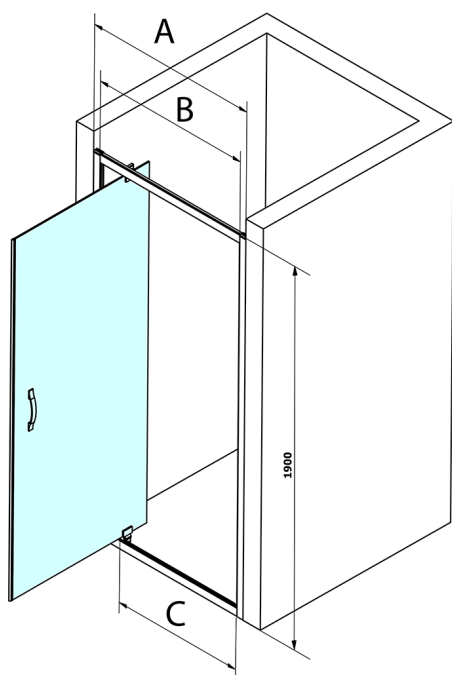

SIGMA SIMPLY sprchové dveře otočné 800 mm, čiré sklo

Objednací kód: GS1279

Rozměry

Šířka: 800 mm
Výška: 1900 mm

Parametry

Záruka: 3 roky

Technický list

MODEL	A	B	C
GS1279	770-810	670	580
GS1296	870-910	770	680
GS3888	770-810	670	580
GS3899	870-910	770	680

MODEL	A	B	C
GS1279	780-820	670	580
GS1296	880-920	770	680
GS3888	780-820	670	580
GS3899	880-920	770	680

MODEL	D
GS3170	680-700
GS3175	730-750
GS3180	780-800
GS3190	880-900
GS3110	980-1000
GS4370	680-700
GS4375	730-750
GS4380	780-800
GS4390	880-900
GS4310	980-1000