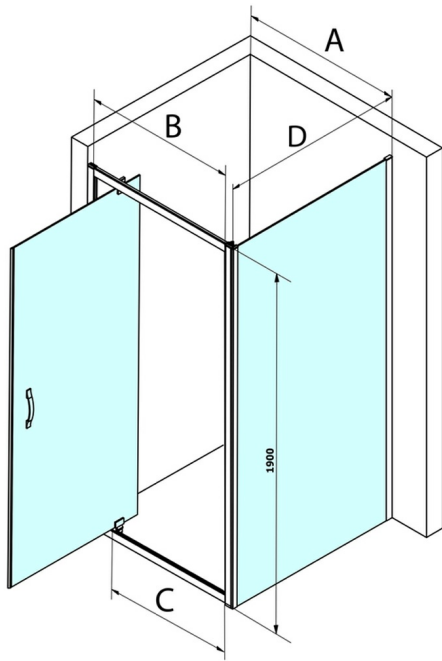

SIGMA SIMPLY sprchové dveře otočné 800 mm, čiré sklo

Objednací kód: GS1279

Rozměry

Šířka: 800 mm
Výška: 1900 mm

Parametry

Záruka: 3 roky

Technický list

MODEL	A	B	C
GS1279	770-810	670	580
GS1296	870-910	770	680
GS3888	770-810	670	580
GS3899	870-910	770	680

MODEL	A	B	C
GS1279	780-820	670	580
GS1296	880-920	770	680
GS3888	780-820	670	580
GS3899	880-920	770	680

MODEL	D
GS3170	680-700
GS3175	730-750
GS3180	780-800
GS3190	880-900
GS3110	980-1000
GS4370	680-700
GS4375	730-750
GS4380	780-800
GS4390	880-900
GS4310	980-1000