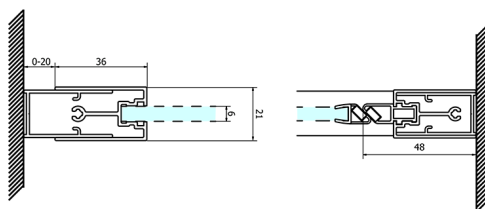

SIGMA SIMPLY sprchové dveře otočné 800 mm, čiré sklo

Objednací kód: GS1279

Rozměry

Šířka: 800 mm
Výška: 1900 mm

Parametry

Záruka: 3 roky

Technický list

MODEL	A	B	C
GS1279	770-810	670	580
GS1296	870-910	770	680
GS3888	770-810	670	580
GS3899	870-910	770	680

MODEL	A	B	C
GS1279	780-820	670	580
GS1296	880-920	770	680
GS3888	780-820	670	580
GS3899	880-920	770	680

MODEL	D
GS3170	680-700
GS3175	730-750
GS3180	780-800
GS3190	880-900
GS3110	980-1000
GS4370	680-700
GS4375	730-750
GS4380	780-800
GS4390	880-900
GS4310	980-1000