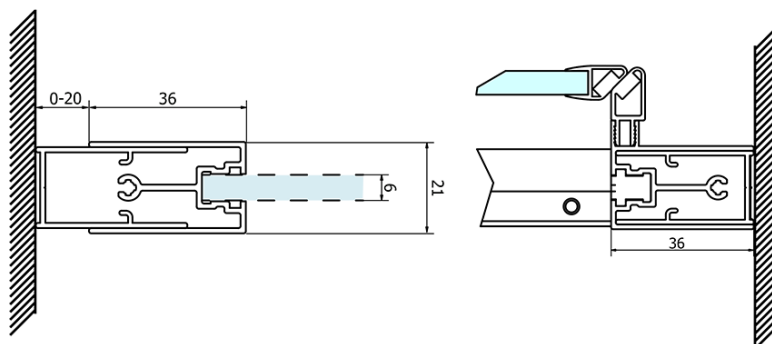

Objednací kód: GS1114

Základní informace

Značka: Gelco
Série: SIGMA SIMPLY

Rozměry

Šířka: 1400 mm
Výška: 1900 mm

Parametry

Barva profilu: Chrom - Leštěný hliník
Tvar: Dveře do niky
Typ otevírání: Posuvné
Směr otevírání: Univerzální
Šířka vstupu: 585 mm
Typ výplně: Čiré sklo
Úprava skla: Coated glass
Tloušťka skla: 6 mm
Instalační šířka od: 1370 mm
Instalační šířka do: 1410 mm
Vlastnosti: Rámové provedení
Hmotnost / ks: 48.0 kg
Balení: 1 ks
Záruka: 3 roky

Náhradní díly

SIGMA SIMPLY madlo náhradní (Objednací kód: NDGS06)
SIGMA SIMPLY/BORG instalační set (Objednací kód: NDGS01)
SIGMA SIMPLY magnetické těsnění pro posuvné dveře, set (Objednací kód: NDGS07)
SIGMA SIMPLY pár svislých těsnění na pevné a pohyblivé sklo (Objednací kód: NDGS02)
SIGMA SIMPLY/BORG horní pojezd (Objednací kód: NDGS05)
SIGMA SIMPLY/BORG spodní výklopný pojezd (Objednací kód: NDGS04)

Technický list

MODEL	A	B	C
GS1110	970-1010	430	400
GS1111	1070-1110	480	435
GS1112	1170-1210	530	485
GS1113	1270-1310	580	535
GS1114	1370-1410	630	585
GS4210	970-1010	430	400
GS4211	1070-1110	480	435
GS4212	1170-1210	530	485
GS4213	1270-1310	580	535
GS4214	1370-1410	630	585