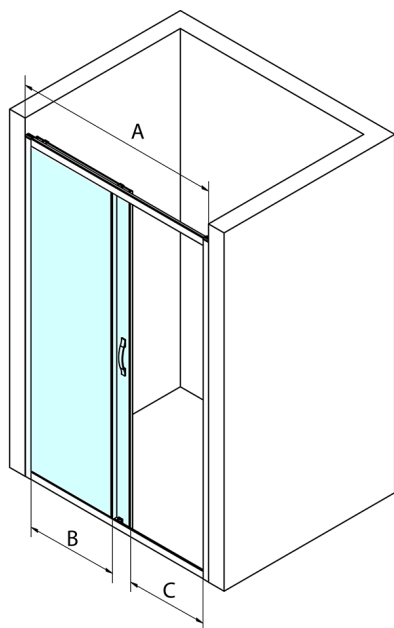

Objednací kód: GS1114

Rozměry

Šířka: 1400 mm

Výška: 1900 mm

Parametry

Záruka: 3 roky

Technický list

MODEL	A	B	C
GS1110	970-1010	430	400
GS1111	1070-1110	480	435
GS1112	1170-1210	530	485
GS1113	1270-1310	580	535
GS1114	1370-1410	630	585
GS4210	970-1010	430	400
GS4211	1070-1110	480	435
GS4212	1170-1210	530	485
GS4213	1270-1310	580	535
GS4214	1370-1410	630	585

MODEL	A	B	C
GS1110	980-1020	430	400
GS1111	1080-1120	480	435
GS1112	1180-1220	530	485
GS1113	1280-1320	580	535
GS1114	1380-1420	630	585
GS4210	980-1020	430	400
GS4211	1080-1120	480	435
GS4212	1180-1220	530	485
GS4213	1280-1320	580	535
GS4214	1380-1420	630	585