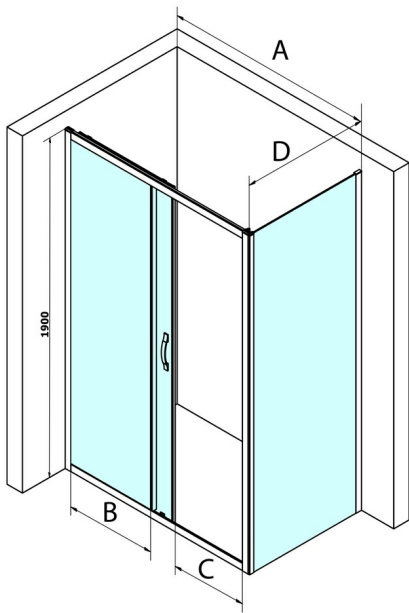

SIGMA SIMPLY sprchové dveře posuvné 1400 mm, čiré sklo

Objednací kód: GS1114

Rozměry

Šířka: 1400 mm

Výška: 1900 mm

Parametry

Záruka: 3 roky

Technický list

MODEL	A	B	C
GS1110	970-1010	430	400
GS1111	1070-1110	480	435
GS1112	1170-1210	530	485
GS1113	1270-1310	580	535
GS1114	1370-1410	630	585
GS4210	970-1010	430	400
GS4211	1070-1110	480	435
GS4212	1170-1210	530	485
GS4213	1270-1310	580	535
GS4214	1370-1410	630	585

MODEL	A	B	C
GS1110	980-1020	430	400
GS1111	1080-1120	480	435
GS1112	1180-1220	530	485
GS1113	1280-1320	580	535
GS1114	1380-1420	630	585
GS4210	980-1020	430	400
GS4211	1080-1120	480	435
GS4212	1180-1220	530	485
GS4213	1280-1320	580	535
GS4214	1380-1420	630	585