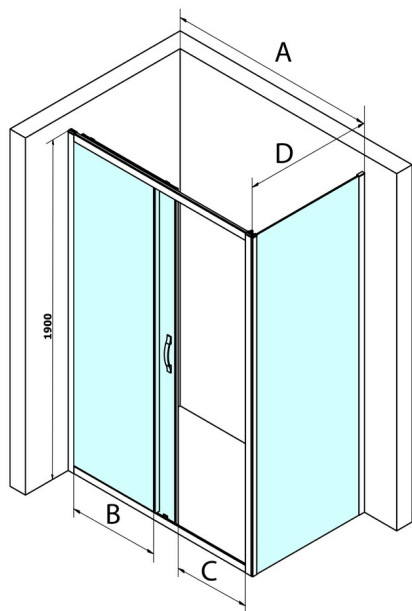

Objednací kód: GS1114

Rozměry

Šířka: 1400 mm

Výška: 1900 mm

Parametry

Záruka: 3 roky

Technický list

MODEL	A	B	C
GS1110	970-1010	430	400
GS1111	1070-1110	480	435
GS1112	1170-1210	530	485
GS1113	1270-1310	580	535
GS1114	1370-1410	630	585
GS4210	970-1010	430	400
GS4211	1070-1110	480	435
GS4212	1170-1210	530	485
GS4213	1270-1310	580	535
GS4214	1370-1410	630	585

MODEL	A	B	C
GS1110	980-1020	430	400
GS1111	1080-1120	480	435
GS1112	1180-1220	530	485
GS1113	1280-1320	580	535
GS1114	1380-1420	630	585
GS4210	980-1020	430	400
GS4211	1080-1120	480	435
GS4212	1180-1220	530	485
GS4213	1280-1320	580	535
GS4214	1380-1420	630	585