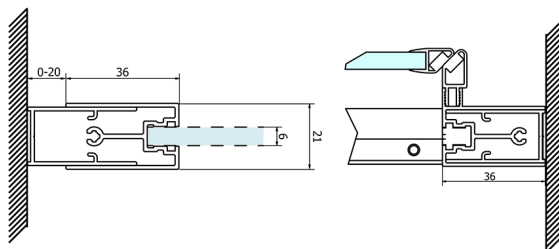

Objednací kód: GS1114

Rozměry

Šířka: 1400 mm

Výška: 1900 mm

Parametry

Záruka: 3 roky

Technický list

MODEL	A	B	C
GS1110	970-1010	430	400
GS1111	1070-1110	480	435
GS1112	1170-1210	530	485
GS1113	1270-1310	580	535
GS1114	1370-1410	630	585
GS4210	970-1010	430	400
GS4211	1070-1110	480	435
GS4212	1170-1210	530	485
GS4213	1270-1310	580	535
GS4214	1370-1410	630	585

MODEL	A	B	C
GS1110	980-1020	430	400
GS1111	1080-1120	480	435
GS1112	1180-1220	530	485
GS1113	1280-1320	580	535
GS1114	1380-1420	630	585
GS4210	980-1020	430	400
GS4211	1080-1120	480	435
GS4212	1180-1220	530	485
GS4213	1280-1320	580	535
GS4214	1380-1420	630	585

MODEL	D
GS3170	680-700
GS3175	730-750
GS3180	780-800
GS3190	880-900
GS3110	980-1000
GS4370	680-700
GS4375	730-750
GS4380	780-800
GS4390	880-900
GS4310	980-1000