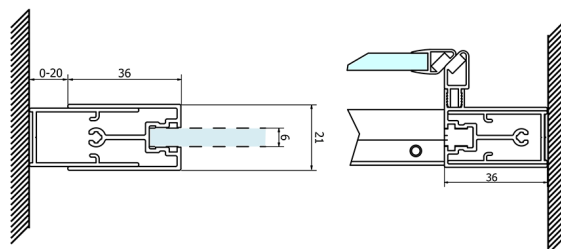

SIGMA SIMPLY sprchové dveře posuvné 1400 mm, čiré sklo

Objednací kód: GS1114

Rozměry

Šířka: 1400 mm

Výška: 1900 mm

Parametry

Záruka: 3 roky

Technický list

MODEL	A	B	C
GS1110	970-1010	430	400
GS1111	1070-1110	480	435
GS1112	1170-1210	530	485
GS1113	1270-1310	580	535
GS1114	1370-1410	630	585
GS4210	970-1010	430	400
GS4211	1070-1110	480	435
GS4212	1170-1210	530	485
GS4213	1270-1310	580	535
GS4214	1370-1410	630	585

MODEL	A	B	C
GS1110	980-1020	430	400
GS1111	1080-1120	480	435
GS1112	1180-1220	530	485
GS1113	1280-1320	580	535
GS1114	1380-1420	630	585
GS4210	980-1020	430	400
GS4211	1080-1120	480	435
GS4212	1180-1220	530	485
GS4213	1280-1320	580	535
GS4214	1380-1420	630	585