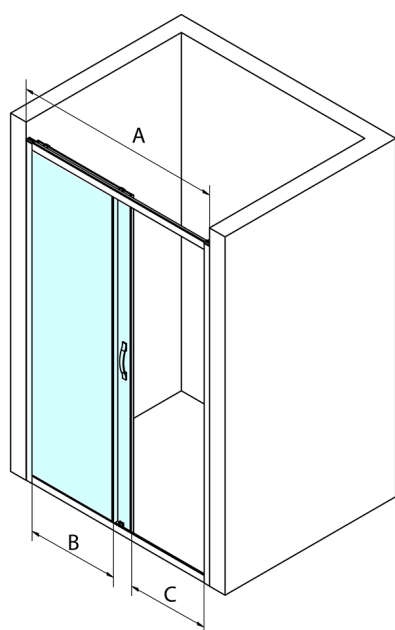

SIGMA SIMPLY sprchové dveře posuvné 1400 mm, čiré sklo

Objednací kód: GS1114

Rozměry

Šířka: 1400 mm

Výška: 1900 mm

Parametry

Záruka: 3 roky

Technický list

MODEL	A	B	C
GS1110	970-1010	430	400
GS1111	1070-1110	480	435
GS1112	1170-1210	530	485
GS1113	1270-1310	580	535
GS1114	1370-1410	630	585
GS4210	970-1010	430	400
GS4211	1070-1110	480	435
GS4212	1170-1210	530	485
GS4213	1270-1310	580	535
GS4214	1370-1410	630	585