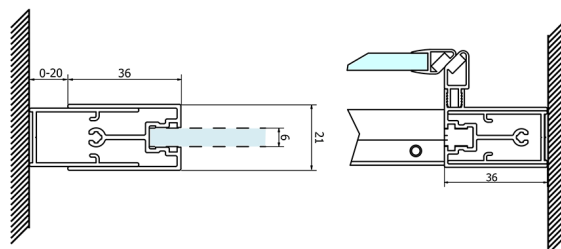

SIGMA SIMPLY sprchové dveře posuvné 1300 mm, čiré sklo

Objednací kód: GS1113

Rozměry

Šířka: 1300 mm

Výška: 1900 mm

Parametry

Záruka: 3 roky

Technický list

MODEL	A	B	C
GS1110	970-1010	430	400
GS1111	1070-1110	480	435
GS1112	1170-1210	530	485
GS1113	1270-1310	580	535
GS1114	1370-1410	630	585
GS4210	970-1010	430	400
GS4211	1070-1110	480	435
GS4212	1170-1210	530	485
GS4213	1270-1310	580	535
GS4214	1370-1410	630	585

MODEL	A	B	C
GS1110	980-1020	430	400
GS1111	1080-1120	480	435
GS1112	1180-1220	530	485
GS1113	1280-1320	580	535
GS1114	1380-1420	630	585
GS4210	980-1020	430	400
GS4211	1080-1120	480	435
GS4212	1180-1220	530	485
GS4213	1280-1320	580	535
GS4214	1380-1420	630	585