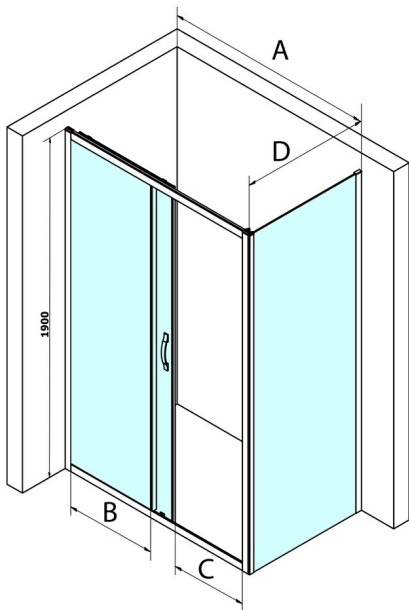

SIGMA SIMPLY sprchové dveře posuvné 1300 mm, čiré sklo

Objednací kód: GS1113

Rozměry

Šířka: 1300 mm

Výška: 1900 mm

Parametry

Záruka: 3 roky

Technický list

MODEL	A	B	C
GS1110	970-1010	430	400
GS1111	1070-1110	480	435
GS1112	1170-1210	530	485
GS1113	1270-1310	580	535
GS1114	1370-1410	630	585
GS4210	970-1010	430	400
GS4211	1070-1110	480	435
GS4212	1170-1210	530	485
GS4213	1270-1310	580	535
GS4214	1370-1410	630	585

MODEL	A	B	C
GS1110	980-1020	430	400
GS1111	1080-1120	480	435
GS1112	1180-1220	530	485
GS1113	1280-1320	580	535
GS1114	1380-1420	630	585
GS4210	980-1020	430	400
GS4211	1080-1120	480	435
GS4212	1180-1220	530	485
GS4213	1280-1320	580	535
GS4214	1380-1420	630	585