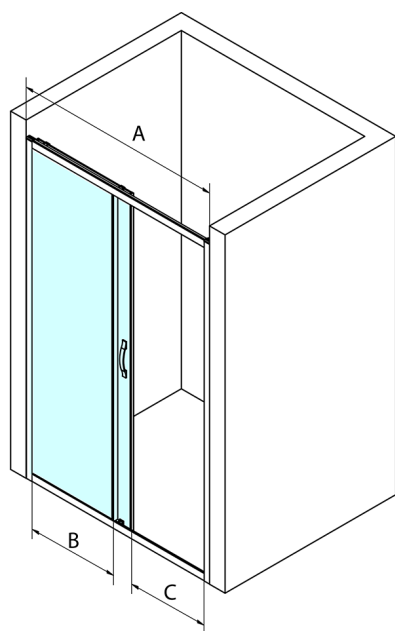

SIGMA SIMPLY sprchové dveře posuvné 1300 mm, čiré sklo

Objednací kód: GS1113

Rozměry

Šířka: 1300 mm

Výška: 1900 mm

Parametry

Záruka: 3 roky

Technický list

MODEL	A	B	C
GS1110	970-1010	430	400
GS1111	1070-1110	480	435
GS1112	1170-1210	530	485
GS1113	1270-1310	580	535
GS1114	1370-1410	630	585
GS4210	970-1010	430	400
GS4211	1070-1110	480	435
GS4212	1170-1210	530	485
GS4213	1270-1310	580	535
GS4214	1370-1410	630	585