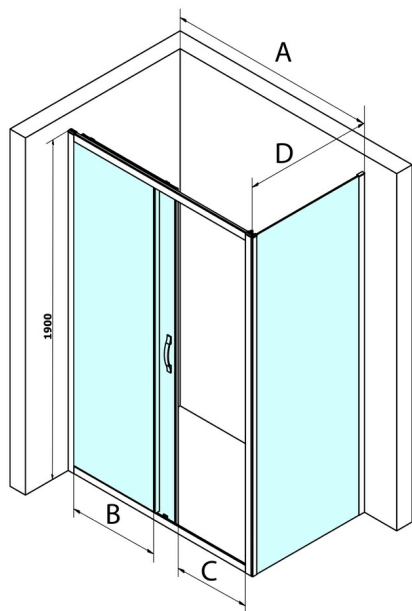

**Objednací kód:** GS1112

**Rozměry**

Šířka: 1200 mm

Výška: 1900 mm

**Parametry**

Záruka: 3 roky

## Technický list

MODEL	A	B	C
GS1110	970-1010	430	400
GS1111	1070-1110	480	435
GS1112	1170-1210	530	485
GS1113	1270-1310	580	535
GS1114	1370-1410	630	585
GS4210	970-1010	430	400
GS4211	1070-1110	480	435
GS4212	1170-1210	530	485
GS4213	1270-1310	580	535
GS4214	1370-1410	630	585

MODEL	A	B	C
GS1110	980-1020	430	400
GS1111	1080-1120	480	435
GS1112	1180-1220	530	485
GS1113	1280-1320	580	535
GS1114	1380-1420	630	585
GS4210	980-1020	430	400
GS4211	1080-1120	480	435
GS4212	1180-1220	530	485
GS4213	1280-1320	580	535
GS4214	1380-1420	630	585