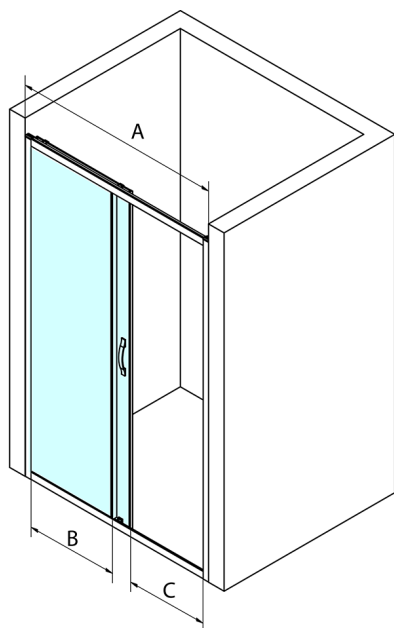

**Objednací kód:** GS1112

**Rozměry**

Šířka: 1200 mm

Výška: 1900 mm

**Parametry**

Záruka: 3 roky

## Technický list

MODEL	A	B	C
GS1110	970-1010	430	400
GS1111	1070-1110	480	435
GS1112	1170-1210	530	485
GS1113	1270-1310	580	535
GS1114	1370-1410	630	585
GS4210	970-1010	430	400
GS4211	1070-1110	480	435
GS4212	1170-1210	530	485
GS4213	1270-1310	580	535
GS4214	1370-1410	630	585