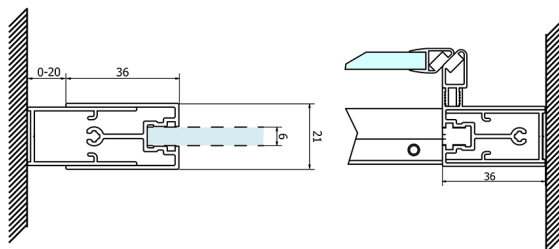

**Objednací kód:** GS1112

**Rozměry**

Šířka: 1200 mm

Výška: 1900 mm

**Parametry**

Záruka: 3 roky

## Technický list

MODEL	A	B	C
GS1110	970-1010	430	400
GS1111	1070-1110	480	435
GS1112	1170-1210	530	485
GS1113	1270-1310	580	535
GS1114	1370-1410	630	585
GS4210	970-1010	430	400
GS4211	1070-1110	480	435
GS4212	1170-1210	530	485
GS4213	1270-1310	580	535
GS4214	1370-1410	630	585

MODEL	A	B	C
GS1110	980-1020	430	400
GS1111	1080-1120	480	435
GS1112	1180-1220	530	485
GS1113	1280-1320	580	535
GS1114	1380-1420	630	585
GS4210	980-1020	430	400
GS4211	1080-1120	480	435
GS4212	1180-1220	530	485
GS4213	1280-1320	580	535
GS4214	1380-1420	630	585