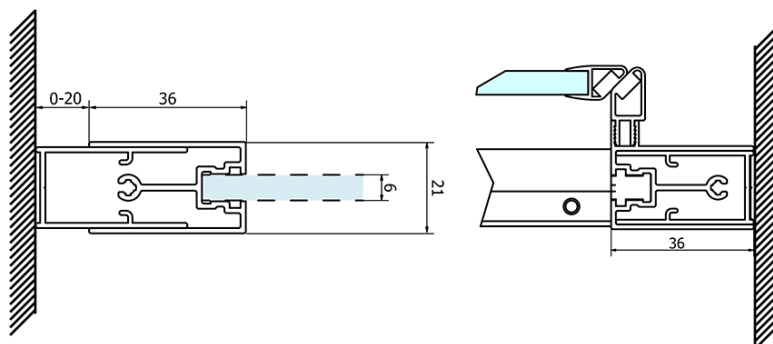

Objednací kód: GS1111

Základní informace

Značka: Gelco
Série: SIGMA SIMPLY

Rozměry

Šířka: 1100 mm
Výška: 1900 mm

Parametry

Barva profilu: Chrom - Leštěný hliník
Tvar: Dveře do niky
Typ otevírání: Posuvné
Směr otevírání: Univerzální
Šířka vstupu: 435 mm
Typ výplně: Čiré sklo
Úprava skla: Coated glass
Tloušťka skla: 6 mm
Instalační šířka od: 1070 mm
Instalační šířka do: 1110 mm
Vlastnosti: Rámové provedení
Hmotnost / ks: 40.0 kg
Balení: 1 ks
Záruka: 3 roky

Náhradní díly

Set svislých těsnění pro sklo 6/6mm, 1900mm (Objednací kód: NDGS02)
SIGMA SIMPLY/BORG horní pojezd (Objednací kód: NDGS05)
Set magnetických těsnění 45° pro sklo 6mm a profil, 1900mm (Objednací kód: NDGS07)
SIGMA SIMPLY/BORG instalační set (Objednací kód: NDGS01)
SIGMA SIMPLY/BORG spodní výklopný pojezd (Objednací kód: NDGS04)
SIGMA SIMPLY madlo náhradní (Objednací kód: NDGS06)

Technický list

MODEL	A	B	C
GS1110	970-1010	430	400
GS1111	1070-1110	480	435
GS1112	1170-1210	530	485
GS1113	1270-1310	580	535
GS1114	1370-1410	630	585
GS4210	970-1010	430	400
GS4211	1070-1110	480	435
GS4212	1170-1210	530	485
GS4213	1270-1310	580	535
GS4214	1370-1410	630	585