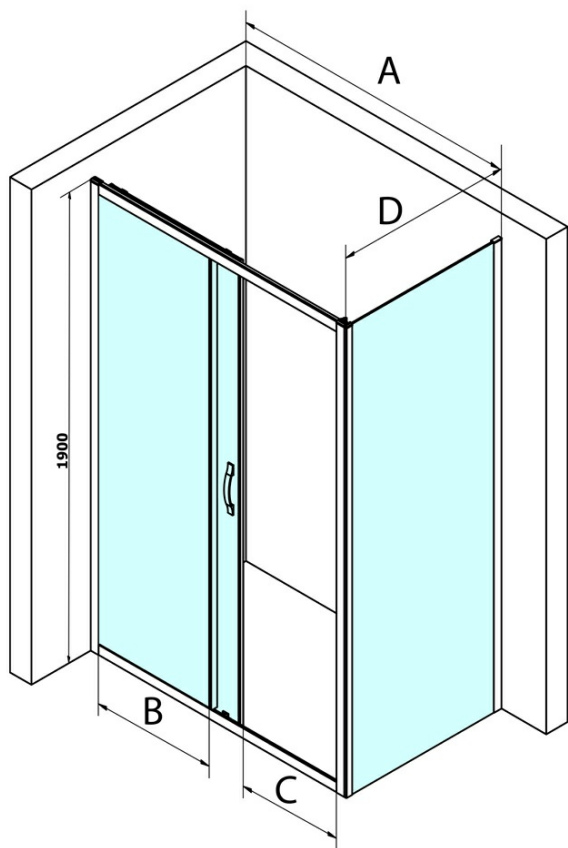

Objednací kód: GS1111

Základní informace

Značka: Gelco
Série: SIGMA SIMPLY

Rozměry

Šířka: 1100 mm
Výška: 1900 mm

Parametry

Barva profilu: Chrom - Leštěný hliník
Tvar: Dveře do niky
Typ otevírání: Posuvné
Směr otevírání: Univerzální
Šířka vstupu: 435 mm
Typ výplně: Čiré sklo
Úprava skla: Coated glass
Tloušťka skla: 6 mm
Instalační šířka od: 1070 mm
Instalační šířka do: 1110 mm
Vlastnosti: Rámové provedení
Hmotnost / ks: 40.0 kg
Balení: 1 ks
Záruka: 3 roky

Náhradní díly

Set svislých těsnění pro sklo 6/6mm, 1900mm (Objednací kód: NDGS02)
SIGMA SIMPLY/BORG horní pojezd (Objednací kód: NDGS05)
Set magnetických těsnění 45° pro sklo 6mm a profil, 1900mm (Objednací kód: NDGS07)
SIGMA SIMPLY/BORG instalační set (Objednací kód: NDGS01)
SIGMA SIMPLY/BORG spodní výklopný pojezd (Objednací kód: NDGS04)
SIGMA SIMPLY madlo náhradní (Objednací kód: NDGS06)

Technický list

MODEL	A	B	C
GS1110	970-1010	430	400
GS1111	1070-1110	480	435
GS1112	1170-1210	530	485
GS1113	1270-1310	580	535
GS1114	1370-1410	630	585
GS4210	970-1010	430	400
GS4211	1070-1110	480	435
GS4212	1170-1210	530	485
GS4213	1270-1310	580	535
GS4214	1370-1410	630	585