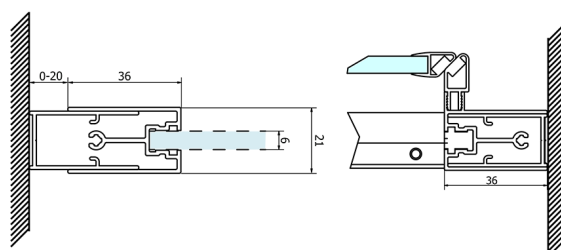

### Rozměry

Šířka: 1100 mm

Výška: 1900 mm

## Technický list

MODEL	A	B	C
GS1110	970-1010	430	400
GS1111	1070-1110	480	435
GS1112	1170-1210	530	485
GS1113	1270-1310	580	535
GS1114	1370-1410	630	585
GS4210	970-1010	430	400
GS4211	1070-1110	480	435
GS4212	1170-1210	530	485
GS4213	1270-1310	580	535
GS4214	1370-1410	630	585