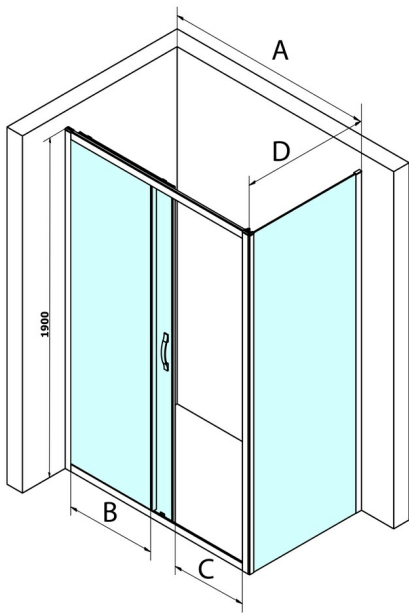

### Rozměry

Šířka: 1100 mm

Výška: 1900 mm

## Technický list

MODEL	A	B	C
GS1110	970-1010	430	400
GS1111	1070-1110	480	435
GS1112	1170-1210	530	485
GS1113	1270-1310	580	535
GS1114	1370-1410	630	585
GS4210	970-1010	430	400
GS4211	1070-1110	480	435
GS4212	1170-1210	530	485
GS4213	1270-1310	580	535
GS4214	1370-1410	630	585