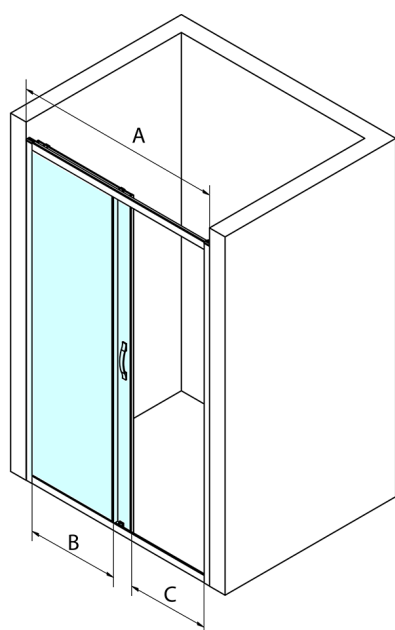

Technický list