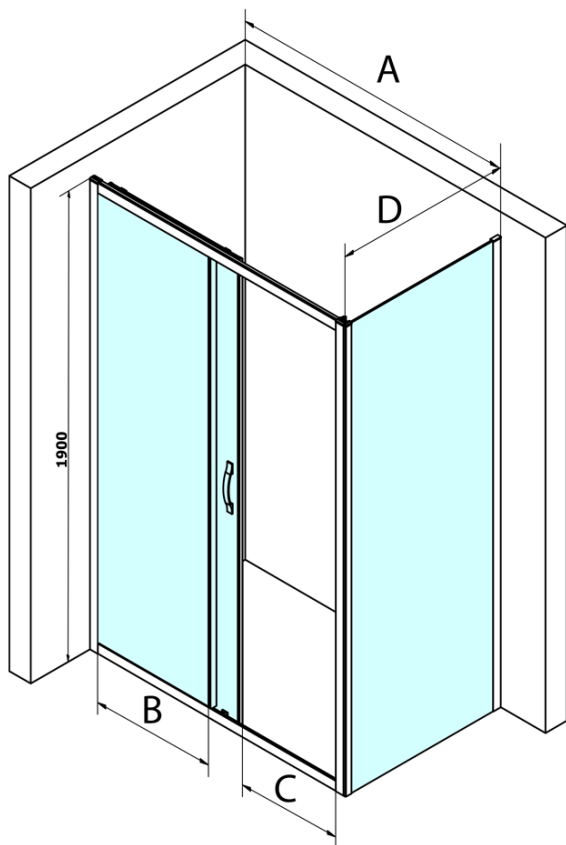

MODEL	A	B	C
GS1110	980-1020	430	400
GS1111	1080-1120	480	435
GS1112	1180-1220	530	485
GS1113	1280-1320	580	535
GS1114	1380-1420	630	585
GS4210	980-1020	430	400
GS4211	1080-1120	480	435
GS4212	1180-1220	530	485
GS4213	1280-1320	580	535
GS4214	1380-1420	630	585

MODEL	D
GS3170	680-700
GS3175	730-750
GS3180	780-800
GS3190	880-900
GS3110	980-1000
GS4370	680-700
GS4375	730-750
GS4380	780-800
GS4390	880-900
GS4310	980-1000